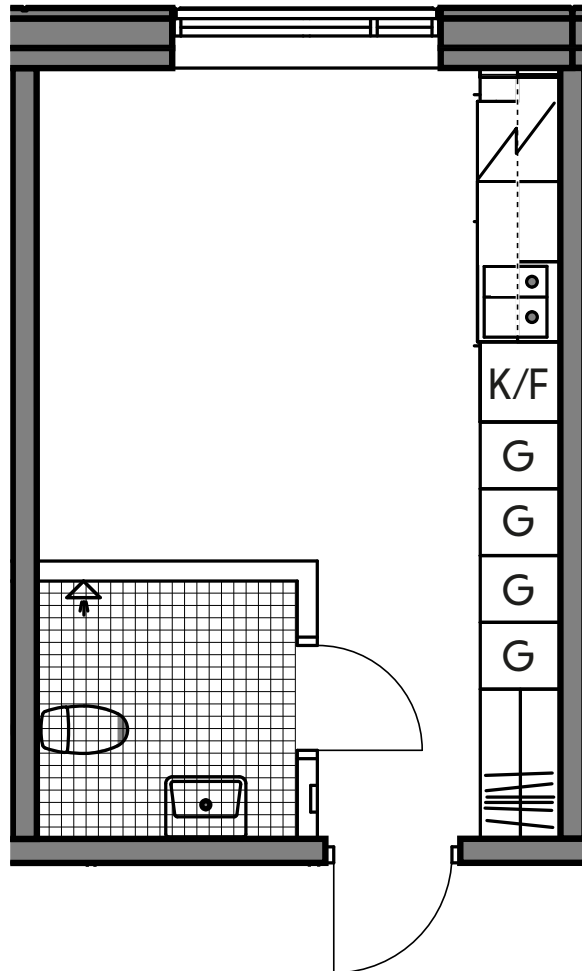

TENSTA TORN

TENSTAGÅNGEN 55

FÖRKLARINGAR

- G GARDEROB
- K/F KYL/FRYS
- ⚡ SPIS
- |||| KAPPHYLLA
- ▣ SCHAKT

LÄGENHET 1603

1 ROK
CA 22,5 M²
PLAN 6

TAKHÖJD: 2,5M

GOLV BADRUM:KLINKER
ÖVRIGA UTRYMMEN:LINOLEUM