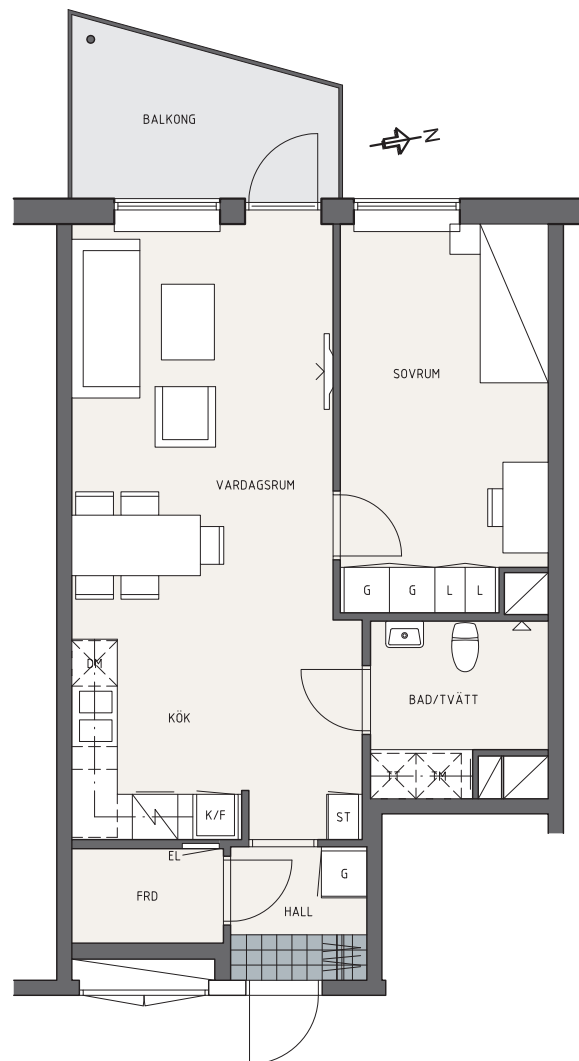

**2 rum och kök, 55m<sup>2</sup>**  
Sverkersvägen 8, 1106

- G garderob
- L linneskåp
- ST städskåp
- K kyl
- F frys
- spishäll
- HS högsåp
- förberett för diskmaskin /tvättmaskin/torkumlare
- EL el-skåp
- hatthylla

Bröstningshöjd 900mm  
över färdigt golv.

2015-08-12 Reservation för eventuella ändringar.