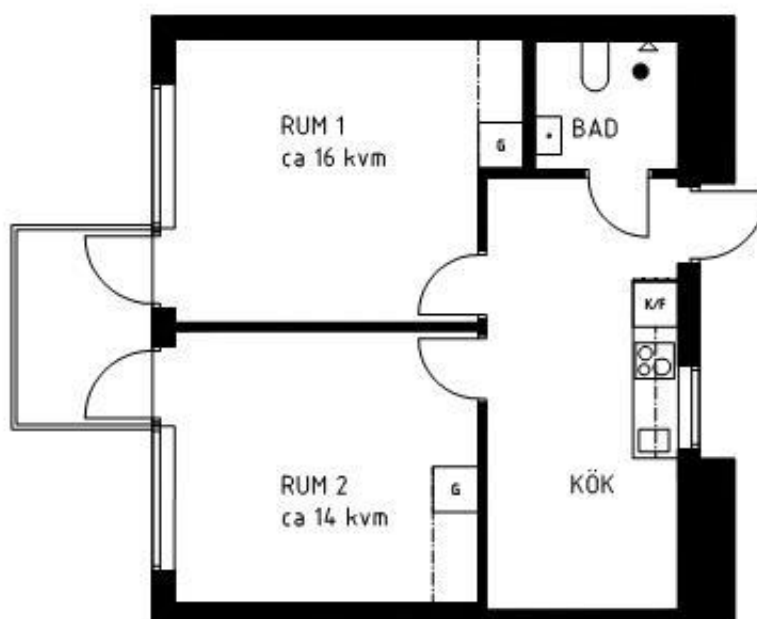

LGH 5005,5013,5021,5029,5037,5045

2 RoK
50 kvm

FÖRKLARINGAR

- Garderob med överskåp
- Spis
- Kyl och Frys

SKALA 1:100

Kv. FORSEN 2
Hammarby Sjästad

Skeppsmäklargatan 37

SB Svenska Bostäder