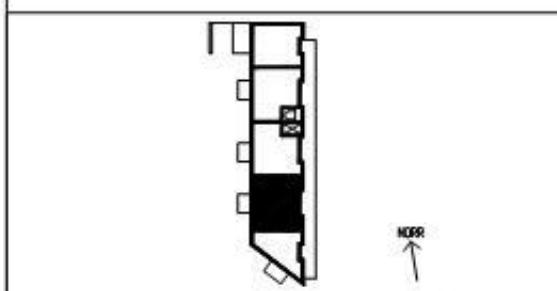

LGH 5005,5013,5021,5029,5037,5045

2 RoK
50 kvm

FÖRKLARINGAR

- Garderob med överskåp
- Spis
- Kyl och Frys

SKALA 1:100

Kv. FORSEN 2
Hammarby Sjästad

Skeppsmäklargatan 37

SB Svenska Bostäder