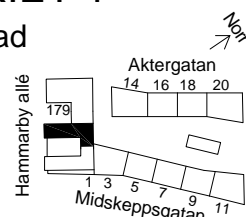

LGH 7144

1 RoK

34 kvm

FÖRKLARINGAR

- ◀ Entré
- G Garderob
- ST Städskåp
- ☉ Spis
- KF Kyl och frys

Kv SNICKERIET 1

Hammarby Sjöstad

Midskeppsgatan 1