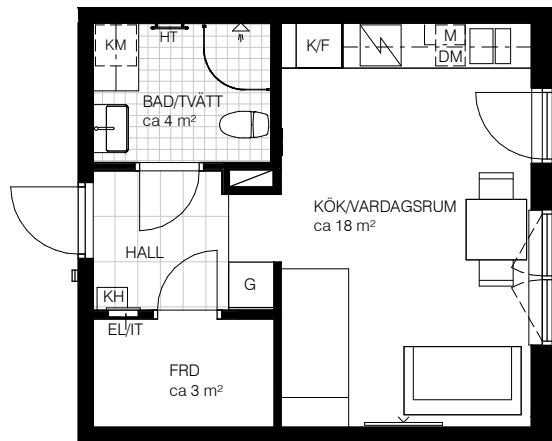

1 Rok, ca 31 kvm

Teckenförklaring

- Multimedia
- Spishäll
- Duschvägg
- Överskåp i kök/
överskåp i bad
- Klädstång
- Garderob
- Linneskåp
- Städskåp
- Kapphylla
- Kylskåp

- Frysskåp
- Kyl/Frysskåp
- Diskmaskin
- Micro
- Tvättmaskin
- Torktumlare
- Kombimaskin tvätt/tork
- Handdukstork
- Elcentral
- Hylla med klädstång

Varje yta är angivet i cirka.

Kv Parstugan

Lgh 5-1003 Entréplan
Lgh 5-1103 Våning 1

SKALA 1:100

METER