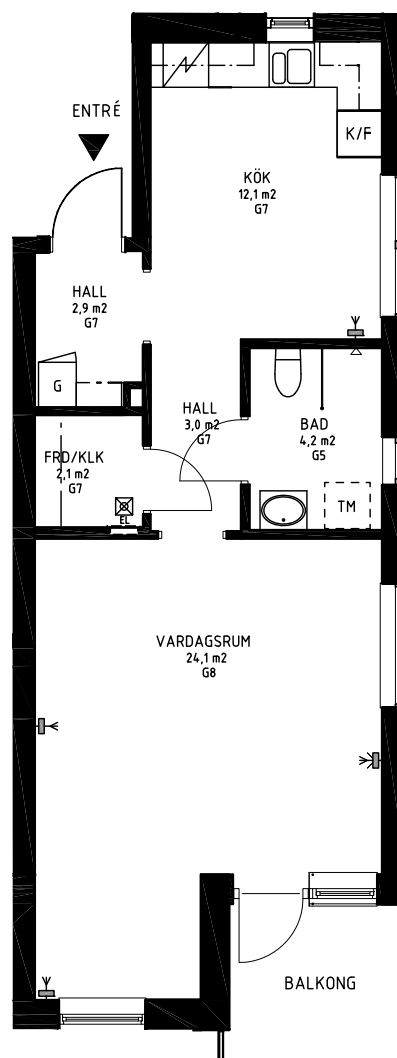

1 rok 50,1 kvm
rumshöjd 2,43m

FÖRKLARINGAR

- G GARDEROB
- L LINNESKÅP
- ST STÄDSKÅP
- K/F KOMBINERAD KYL OCH FRYSS
- K KYL
- F FRYSS
-  SPIS MED GLASKERAMIKHÅLL
- TM PLATS FÖR TVÄTTMASKIN
- (DM) PLATS FÖR DISKMASKIN
-  SVÄNGBAR DUSCHVÄGG
-  MEDIAUTTAG TELE, TV OCH BREDBAND
- EL ELCENTRAL
-  BREDBANDSSKÅP
- GRÄNS FÖR GOLVMATERIAL
- G5 KLINKER
- G7 PLASTMATT
- G8 PARKETT
- - - - INKLÄDNAD TAK

A4-SKALA 1:100