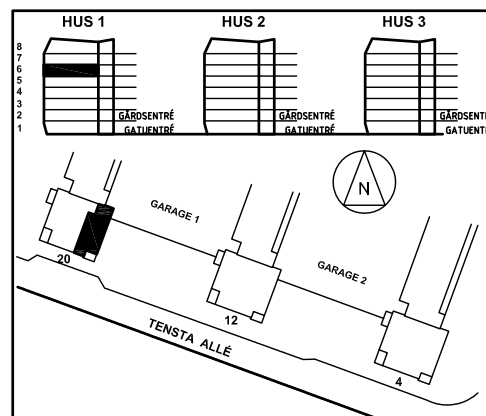

1 rok 50,1 kvm
rumshöjd 2,43m

FÖRKLARINGAR

- G GARDEROB
- L LINNESKÅP
- ST STÄDSKÅP
- K/F KOMBINERAD KYL OCH FRYSS
- K KYL
- F FRYSS
-  SPIS MED GLASKERAMIKHÅLL
- TM PLATS FÖR TVÄTTMASKIN
- (DM) PLATS FÖR DISKMASKIN
-  SVÄNGBAR DUSCHVÄGG
-  MEDIAUTTAG TELE, TV OCH BREDBAND
- EL ELCENTRAL
-  BREDBANDSSKÅP
- GRÄNS FÖR GOLVMATERIAL
- G5 KLINKER
- G7 PLASTMATT
- G8 PARKETT
- - - - INKLÄDNAD TAK

A4-SKALA 1:100