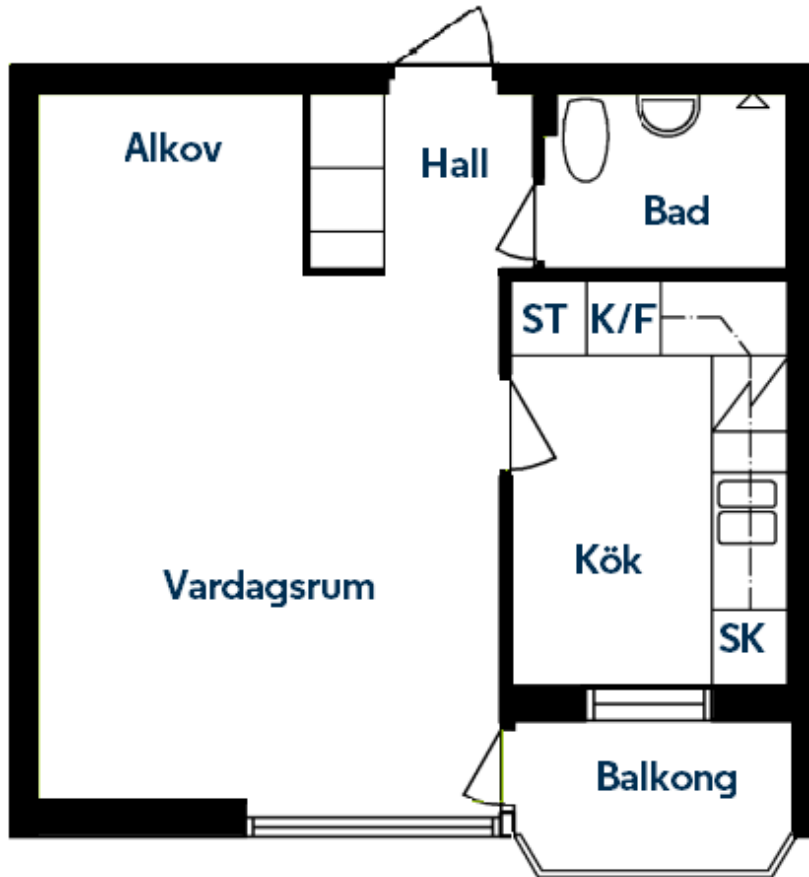

1 rum och kök, ca 31,7kvm

Skvadronsvägen, Sollentuna

JohnMattson

www.johnmattson.se