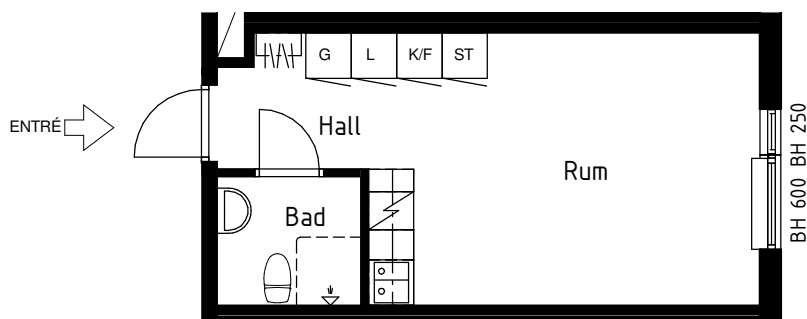

1 RUM OCH KÖK 26m²

LÄGENHETSNR

HUS 1: 11005,
 HUS 2: 21104, 21204,
 HUS 4: 41005,
 HUS 5: 51005, 51105, 51205,
 HUS 6: 61006, 61106, 61206, 61302,
 HUS 7: 71005, 71105, 71205

FÖRKLARINGAR

- G Garderob
- L Linneskåp
- ST Städskåp
- K/F Kyl/Frys
-  Spishäll
-  Kapphylla
- FDR Förråd
- BH Bröstningshöjd fönster