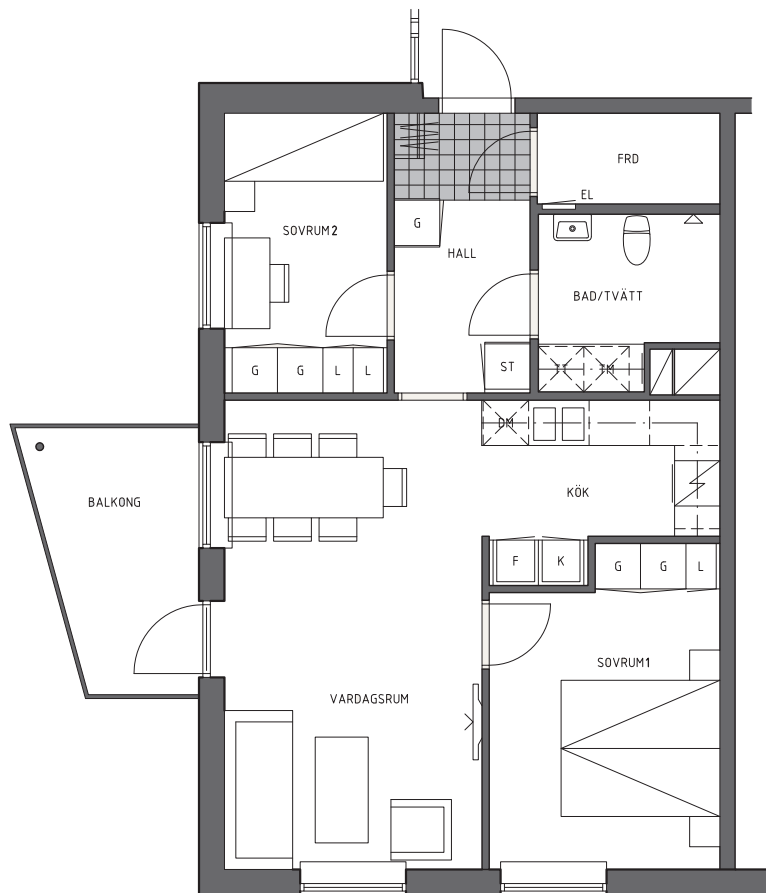

3 rum och kök, 64m²
Sverkersvägen 4, 1003

- G garderob
- L linneskåp
- ST städsåkåp
- K kyl
- F frys
- SPISHÄLL spishäll
- HS högsåp
- FÖRBERETT FÖR DISKMASKIN /TVÄTTMASKIN/TORKUMLARE förberett för diskmaskin /tvättmaskin/torkumlare
- EL el-skåp
- HATTHYLLA hatthylla

Bröstningshöjd 900mm
över färdigt golv.

2015-08-12 Reservation för eventuella ändringar.