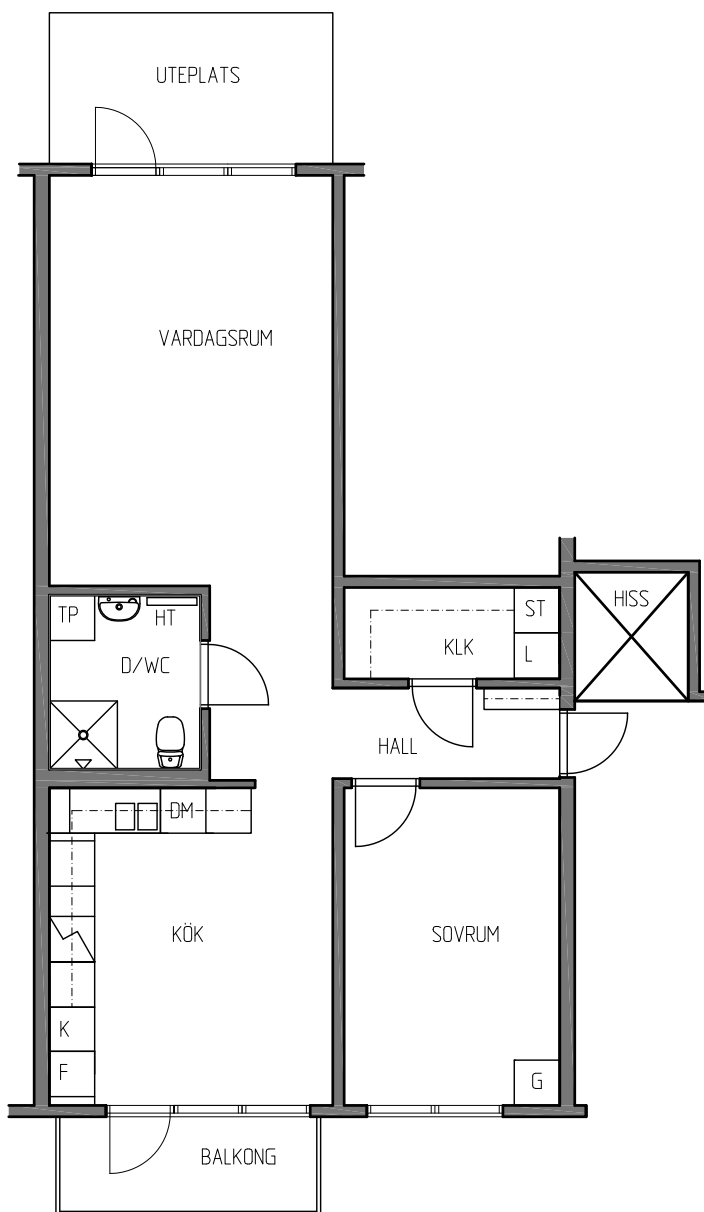

## BOFAKTABLAD

FISKSÄTRA

2 ROK ca 66 m<sup>2</sup> TRÄBALKONG

### FÖRKLARINGAR

VF VINDFÅNG  
 KLK KLÄDKAMMARE  
 KPR KAPPRUM

G	GARDEROB
HS	HÖGSKÅP
K	KYL
F	FRYS
K/F	KYL/FRYS
	ELSPIS
ST	STÄDSKÅP

DM	PLATS FÖR DISKMASKIN
TM	PLATS FÖR TVÄTTMASKIN/ ALT. KOMBIMASKIN
TP	PLATS FÖR TVÄTTMASKIN/ TORKTUMLARE
HT	HANDDUKSTORK
	INSTALLATIONSSCHAKT
	HATTHYLLA