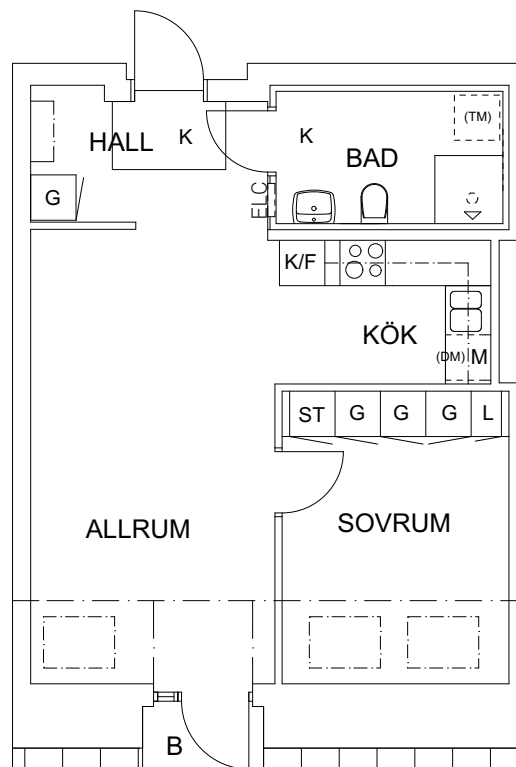

Sicklaön 124:2 Nacka kommun  
BOFAKTABLAD  
LÄGENHETSNUMMER 5216 - 1508

Gamla Värmdövägen 11  
Plan 5  
2 rum och kök ca 49 m<sup>2</sup>

## Förklaringar

- L Linneskåp
- ST Städskåp
- G Garderob
- (TM) Plats för egen tvättmaskin/  
torktumlare
- ↕ Dusch, duschvägg
- HT Handdukstork
- K/F Kombinerad kyl/frys
- DM Diskmaskin
- Inbyggnadsugn med  
häll
- Diskho
- M Mikrovågsugn
- K Klinker golv med  
golvvärme
- ELC El- & mediaskåp
- Kapphylla
- Väggskaåp på vägg  
ovan bänkskiva

SKALA 1:100

Rätt till ändringar förbehålles. Lägenhetsytor är avrundade till hela meter