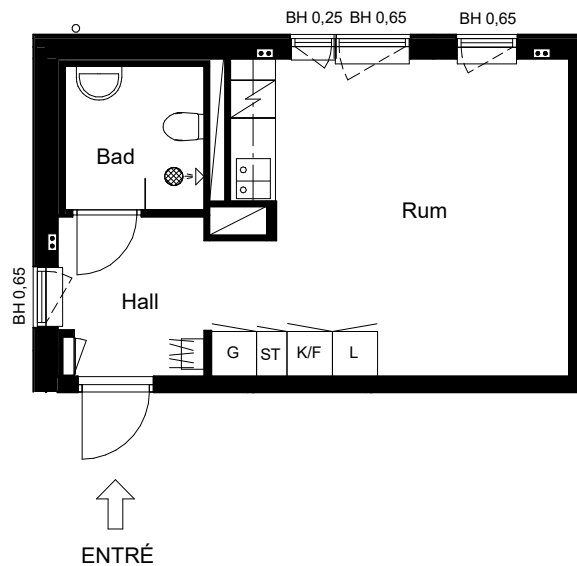

1 RUM 27 m²

LÄGENHETSNR: 1003, 1103, 1203, 1303, 1403, 1503, 1603, 1703

FÖRKLARINGAR

- G Garderob
- L Linneskåp
- ST Stådsåp
- Bs Bänksåp
- K/F Kyl/Frys
- / Spis
- |||| Kapphylla
- BH Bröstningshöjd fönster
- Läge för inbyggd värmestam till radiator

VÄNING 7
VÄNING 6
VÄNING 5
VÄNING 4
VÄNING 3
VÄNING 2
VÄNING 1
ENTRÉPLAN