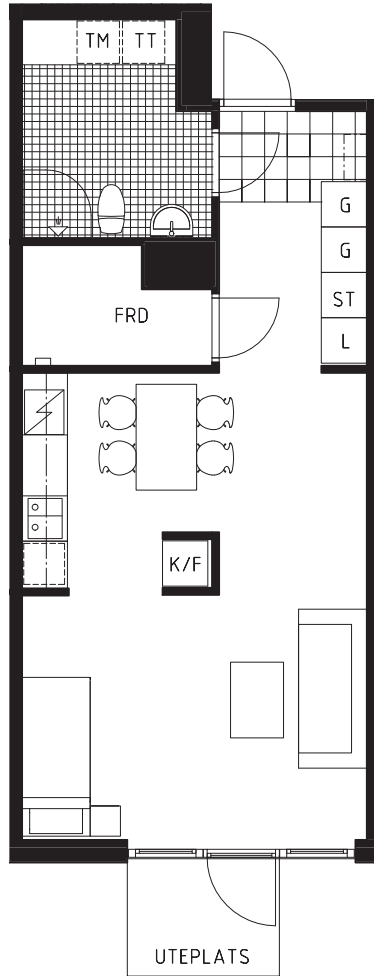

TRÄDGÅRDSPORTEN
 KV JÄRNET 11
 BOLLMORA ALLÉ, TYRESÖ
 BOFAKTA
 1 RoK, ca 47 kvm
 LGH NUMMER: 0802

SKALA 1:100 (A4)

FÖRKLARINGAR

	SPIS		TVÄTTMASKIN		DUSCHDÖRRAR
	KYL/FRYS		TORKTUMLARE		KLINKER
	KYL		LINNESKÅP		EL-CENTRAL
	FRYS		STÅDSKÅP		FAST FÖNSTER
	DISKMASKIN		GARDEROB		ÖPPNINGSBART FÖNSTER
	PLATS FÖR DISKMASKIN		KAPPHYLLA		