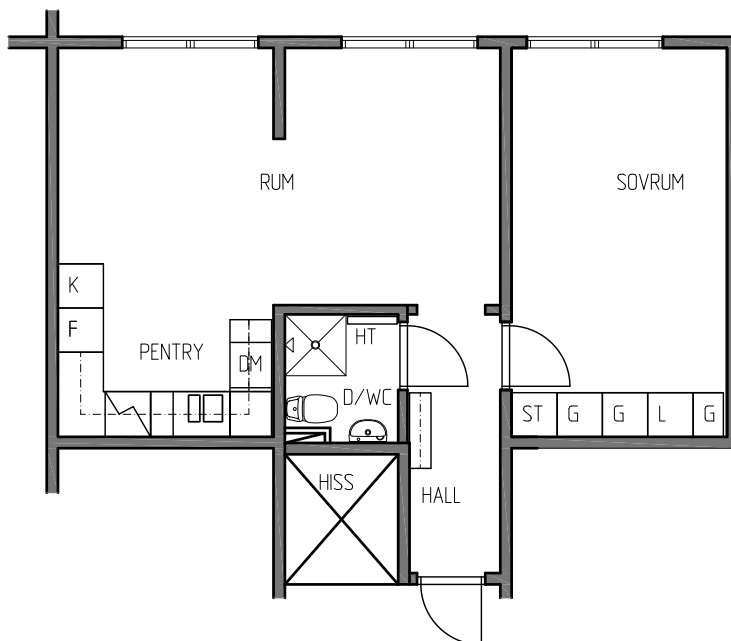

BOFAKTABLAD

FISKSÄTRA

2 ROK ca 49 m²

FÖRKLARINGAR

VF VINDFÅNG
 KLK KLÄDKAMMARE
 KPR KAPPRUM

- G GARDEROB
- HS HÖGSKÅP
- K KYL
- F FRYSS
- K/F KYL/FRYSS
- ⚡ ELSPIS
- ST STÄDSKÅP

- DM PLATS FÖR DISKMASKIN
- TM PLATS FÖR TVÄTTMASKIN/
ALT. KOMBIMASKIN
- TP PLATS FÖR TVÄTTMASKIN/
TORKTUMLARE
- HT HANDDUKSTORK
- ⚡ INSTALLATIONSSCHAKT
- HATTHYLLA