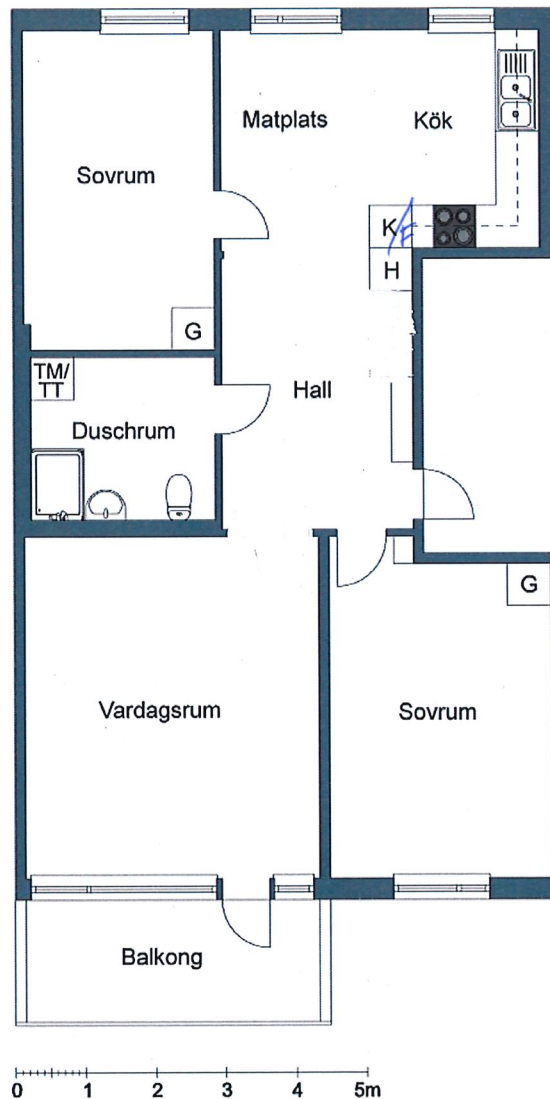

Planlösning

Victoriahem

Adress: Tegvägen 9

3 ROK
79 m²

Avvikelser från verkligheten kan förekomma. Vi förbehåller oss rätten till ändringar.