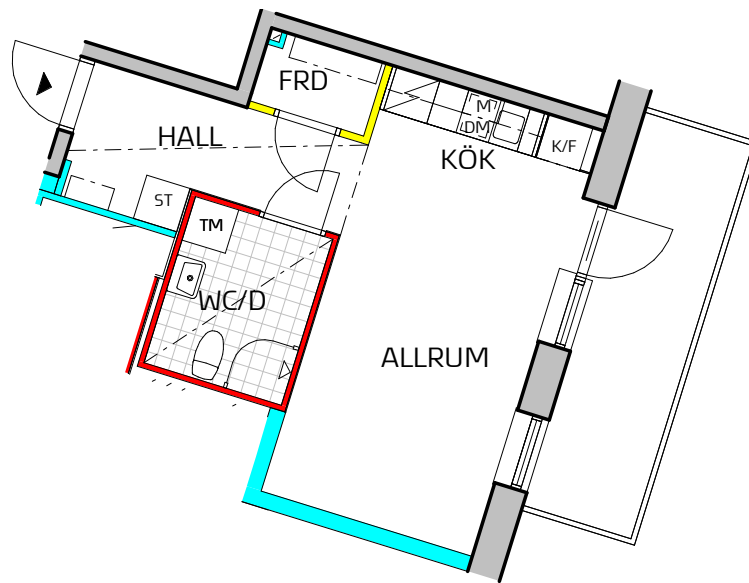

TINGSTORGET

LGH 13-1501

- Massiv betong
- Dubbelgips
- Enkelgips
- Enkelgips, får ej borras, endast lim

Storlek | **1 rum och kök**
 Yta | **ca 30 m²**
 Våning | **5 tr**

SYMBOLFÖRKLARING

Symboler beskriver endast placering, ej form. Fönsterplaceringar och balkongdjup kan variera.

- K Kyl
- F Frys
- K/ Kyl / Frys
-  Spishäll / Ugn
- M Förberett för Micro
- G Garderob
- ST Städ
- DM Förberett för Diskmaskin
- TM Förberett för Tvättmaskin - Kombimaskin
- Kapphylla
- Lokal sänkning av undertak