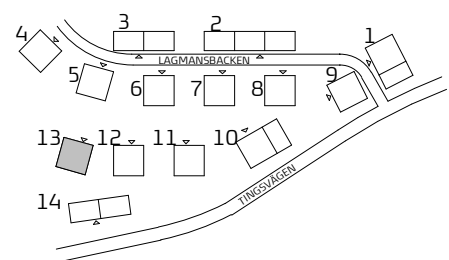

SKALA 1:100

ORIENTERINGSGRÄN