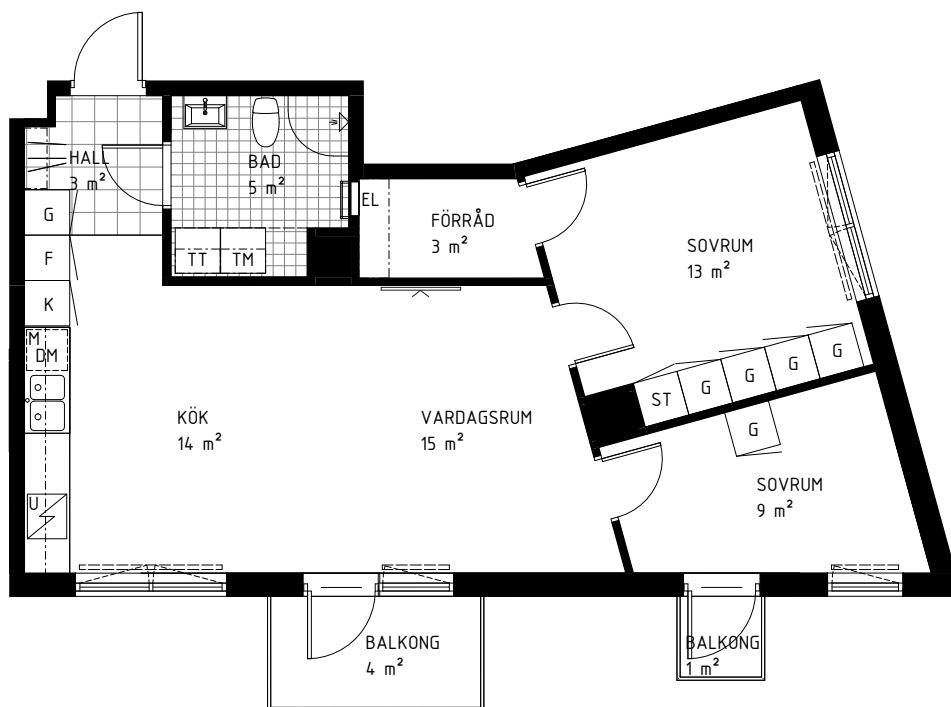

GAFFELSEGLET 34

Lägenhetsnr: 2-1206

3 ROK
ca 65 m²

PLANRITNING

SKALA 1:100

ORIENTERINGSFIGUR

SYMBOLFÖRKLARING

G	Garderob	FRD	Förråd		Klinker
ST	Städskap	EL	Elcentral		Överskåp
F	Frys	DM	Diskmaskin	M	Mikrovågsugn
K	Kyl	U	Spishäll och ugn		Radiator
TT	Torktumlare		Handdukstork		Förstärkning för TV
TM	Tvättmaskin		Hatthylla/klädstång		

Takhöjd: ca. 2,6 m om inget annat anges.
Bröstningshöjd: ca. 0,7m om inget annat anges.
Förråd: I lägenhet.
Parkettgolv: Ask

Stena Fastigheter