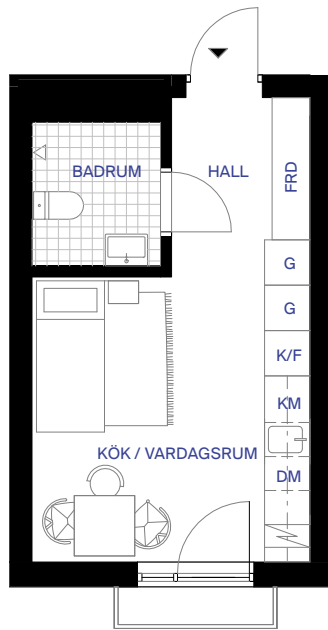

4-1217

22 kvm + spansk balkong

hus 4

INREDNINGSSTIL:
WHITE

 KLÄDFÖRVARING

 GARDEROB

 FÖRRÅD

 ST STÄDSKÅP

 KM KOMBIMASKIN

 INDUKTIONSHÅLL

 DM DISKMASKIN

 K/F KYL/FRYS

 ÖVERSKÅP

 UNDERTAK

 ÖPPNINGSBARA FÖNSTER