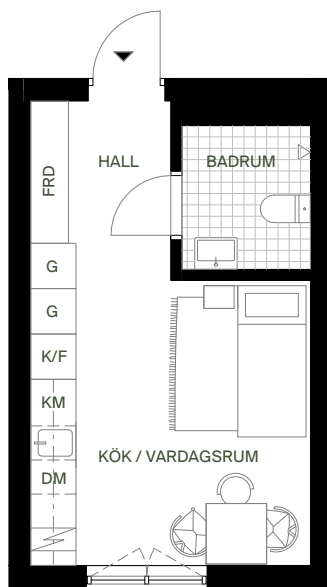

## barkarbystaden kv.11

1-1303

22 kvm

hus1

INREDNINGSSTIL:  
DELTA

KLÄDFÖRVARING

G GARDEROB

FRD FÖRRÅD

ST STÄDSKÅP

KM KOMBIMASKIN

INDUKTIONSHÅLL

DM DISKMASKIN

K/F KYL/FRYS

ÖVERSKÅP

UNDERTAK

ÖPPNINGSBARA FÖNSTER