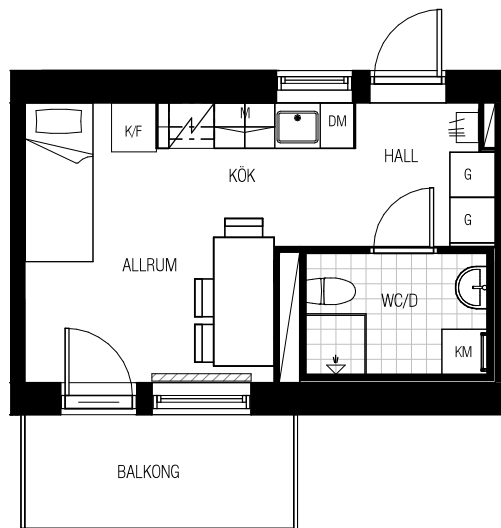

Lägenhetsnummer:

4-1101
4-1201
4-1301
4-1401
4-1501
4-1601
4-1701
4-1801

1 RoK
22 m²

SKALA 1:100

TECKENFÖRKLARING

	KLÄDHÄNGARE		ÖVERSKÅP
	GARDEROB		FÖRBERETT FÖR DISKMASKIN
	KOMBIMASKIN		FRISTÅENDE SPIS
	KOMBINERAD KYL/FRYS		INSTALLATIONSSCHAKT
	DUSCHVÄGG		KÖKSFLÅKT
	RADIATOR		FÖRBERETT MED ELUTTAG FÖR MIKRO