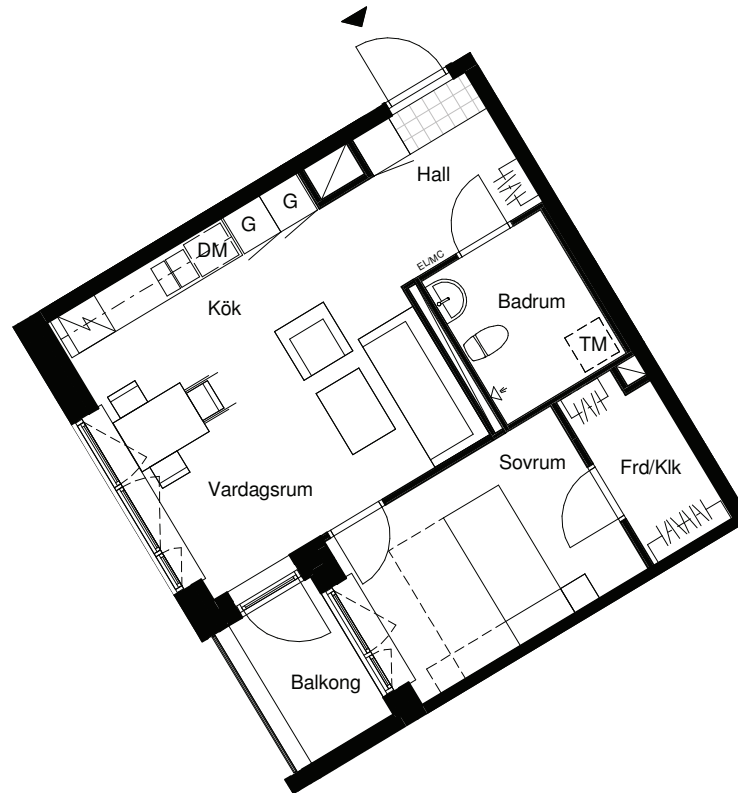

Sländan

2018-03-16

Magnolia Bostad förbehåller sig rätten till ändringar.
Lägenheterna är uppmätta på ritning och variation
kan förekomma vid fysisk uppmätning.

2 ROK/45 KVM

LGH 41004, 41104, 41204,
41304, 41404, 41504,
41604

Skala 1:100

G	Garderob	F	Frys
ST	Städskåp	DM	Diskmaskin
ST5	Städskåp 5M	TM	Tvättmaskin
K/F	Kyl/frys	STPR	Stuprör
K	Kyl	EL/MC	El-& mediacentral

Lägenhetens placering i huset

Lägenhetens vertikala placering