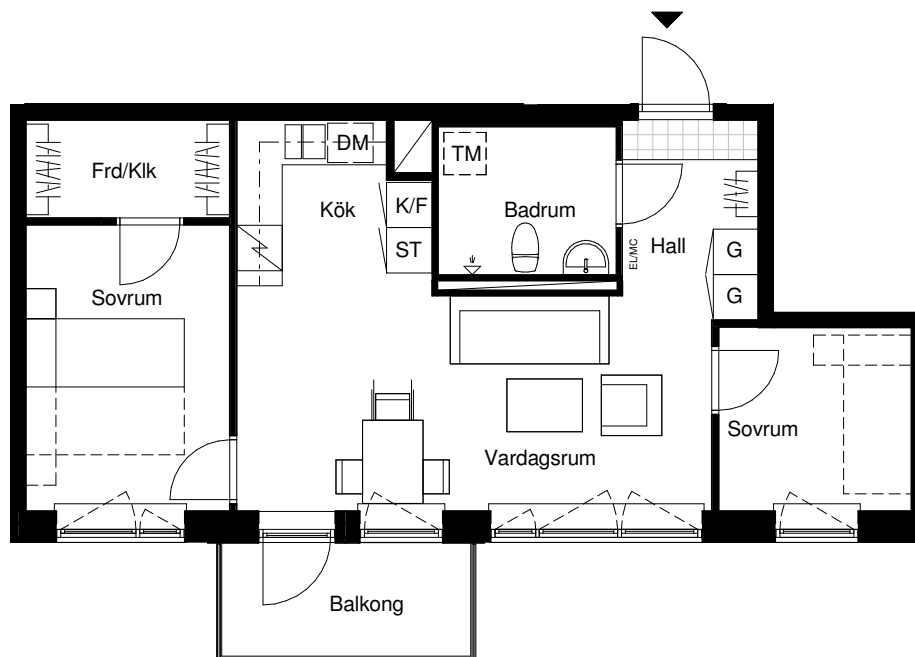

Sländan

2018-03-16

Magnolia Bostad förbehåller sig rätten till ändringar.
Lägenheterna är uppmätta på ritning och variation
kan förekomma vid fysisk uppmätning.

3 ROK/55 KVM

LGH 100901, 101001,
101101, 101201, 101301,
101401, 101501

Skala 1:100

G	Garderob	F	Frys
ST	Städsåp	DM	Diskmaskin
ST5	Städsåp 5M	TM	Tvättmaskin
K/F	Kyl/frys	STPR	Stuprör
K	Kyl	EL/MC	El- & mediacentral

Lägenhetens placering i huset

Lägenhetens vertikala placering