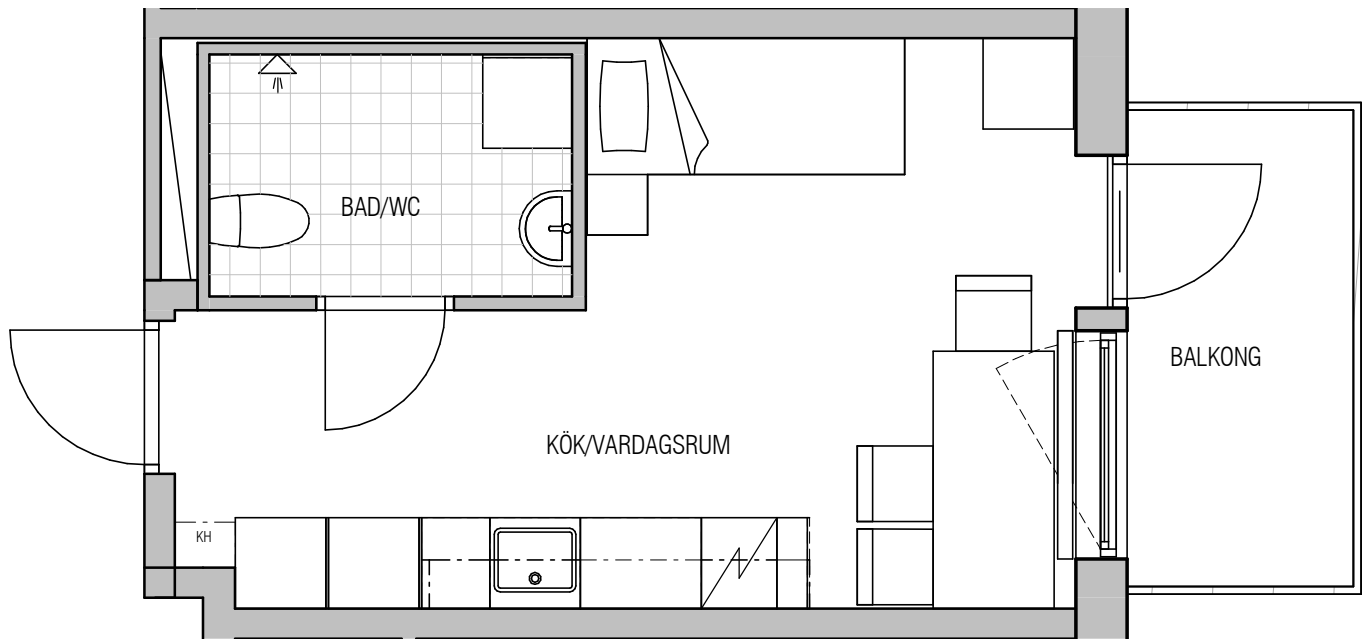

1

22 KVM

R O K

TECKENFÖRKLARING

	KLÄDHÄNGARE		ÖVERSKÅP
	GARDEROB		KLINKER
	KOMBIMASKIN		
	KYL/FRYS		
	SCHAKT FÖR INSTALLATIONER		
	FRISTÅENDE SPIS		

SKALA 1:50

LOKALISERINGSFIGUR

SKOGSHUSEN

LÄGENHETSNUMMER: 10-1204, 10-1304