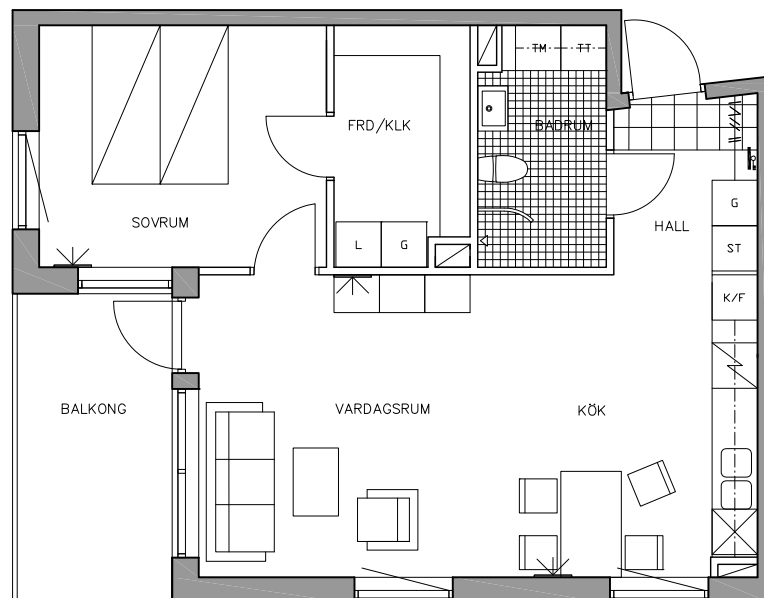

SVANHÖJDEN

OXELVÄGEN, ÄLTA, NACKA

BOFAKTA

2 RoK

ca 59 m²

LGH NR

0111, 0211, 0311

0131, 0231, 0331

0151, 0251, 0351

FÖRKLARINGAR:

 LINNESKÅP	 TVÄTTMASKIN
 STÅDSKÅP	 TORKTUMLARE
 GARDEROB	 DISKMASKIN
 ELSPIS	 PLATS FÖR DISKMASKIN
 KYL/FRYS	 KLINKER
 KYL	 KAPPHYLLA
 FRYS	 EL-CENTRAL
 FAST FÖNSTER	 TV-UTTAG
	 ÖPPNINGSBART FÖNSTER