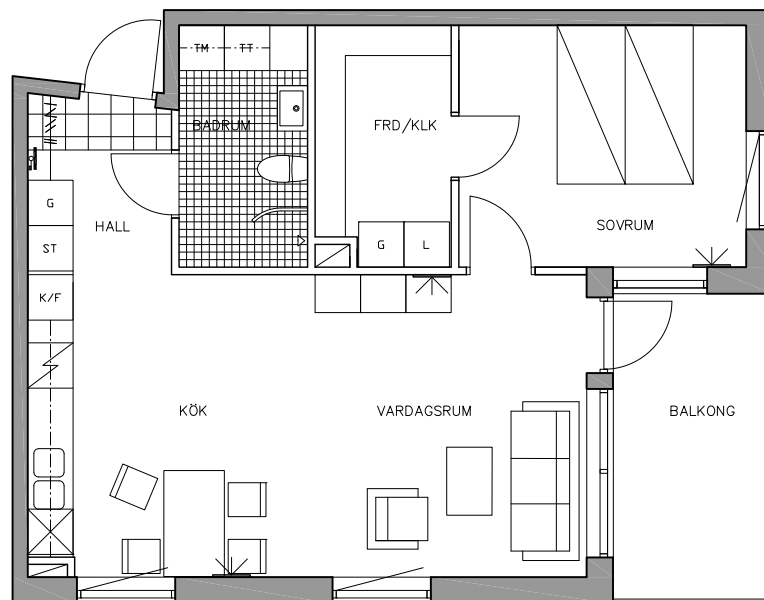

SVANHÖJDEN

OXELVÄGEN, ÄLTA, NACKA

BOFAKTA

2 RoK

ca 59 m²

LGH NR

0105, 0205, 0305

0125, 0225, 0325

0145, 0245, 0345

FÖRKLARINGAR:

 LINNESKÅP	 TVÄTTMASKIN
 STÅDSKÅP	 TORKTUMLARE
 GARDEROB	 DISKMASKIN
 ELSPIS	 PLATS FÖR DISKMASKIN
 KYL/FRYS	 KLINKER
 KYL	 KAPPHYLLA
 FRYS	 EL-CENTRAL
 FAST FÖNSTER	 ÖPPNINGSBART FÖNSTER
	 TV-UTTAG