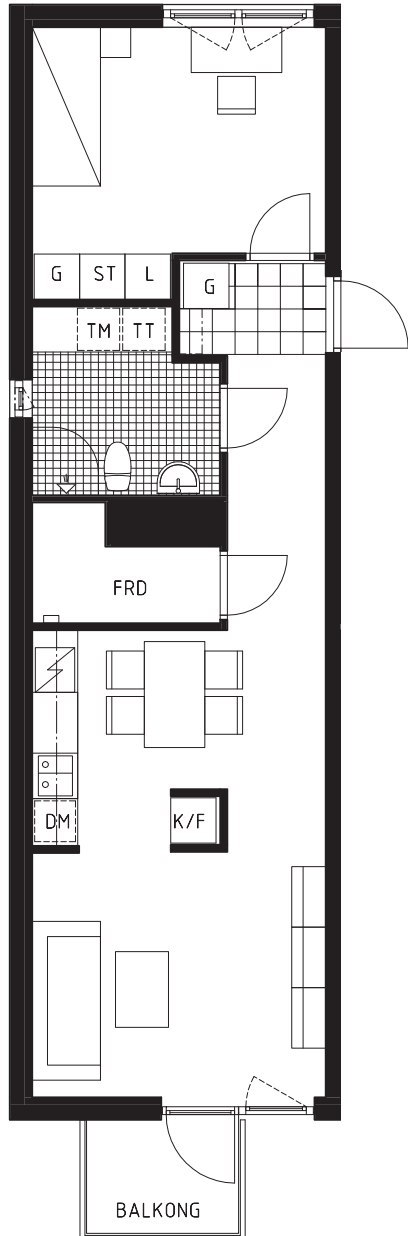

TRÄDGÅRDSPORTEN
 KV JÄRNET 11
 BOLLMORA ALLÉ, TYRESÖ
 BOFAKTA
 2 RoK, ca 55 kvm
 LGH NUMMER: 0234

SKALA 1:100 (A4)

FÖRKLARINGAR

	SPIS		TVÄTTMASKIN
	KYL/FRYS		TORKTUMLARE
	KYL		LINNESKÅP
	FRYS		STÅDSKÅP
	DISKMASKIN		GARDEROB
	PLATS FÖR DISKMASKIN		KAPPHYLLA

	DUSCHDÖRRAR
	KLINKER
	EL-CENTRAL
	FAST FÖNSTER
	ÖPPNINGSBART FÖNSTER