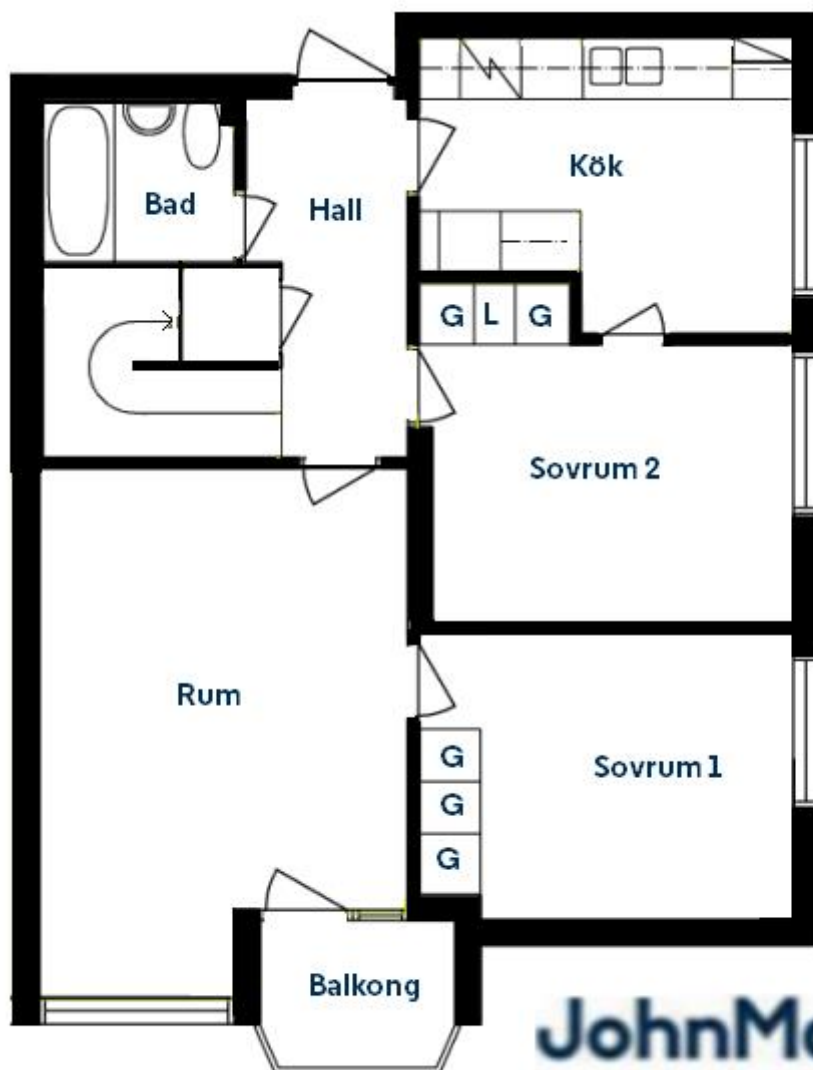

4 rum och kök, ca 93kvm

Rotsunda torg, Sollentuna

JohnMattson

www.johnmattson.se