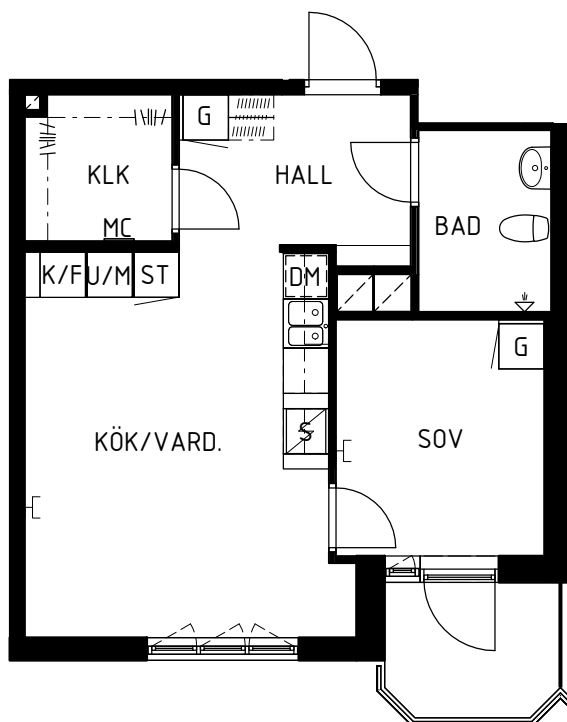

LGH 7266 0247

2 rum och kök, 48 m²

Plan 3 TR

G	Garderob
ST	Städsåp
K/F	Kyl / Frys
DM	Diskmaskin
U/M	Ugn i högskåp
S	Spishäll
⌋	Kapphylla
— —	Klädstång
MC	Mediacentral
⌋	Mediauttag

SKALA 1:100

- Kök, spishäll med induktion, ugn i högskåp, diskmaskin, förberett för micro.
- Badrum, helkaklade väggar, plastmatta på golv.
- Balkong
- Plastmatta i alla rum.
- Målade väggar.
- Mediauttag för data/tv/tele
- Säkerhetsdörr.
- Lägenhetsförråd finns i byggnaden.
- Tvättstugor på plan 1 TR - 4 TR

SEKTION

SITUATIONSPLAN