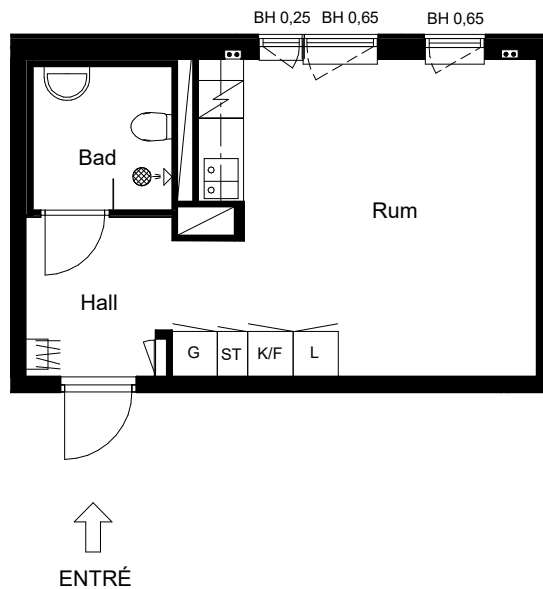

1 RUM 27 m²

LÄGENHETSNR: 1004, 1104, 1204, 1304, 1404, 1504, 1604, 1704

FÖRKLARINGAR

- G Garderob
- L Linneskåp
- ST Stådsåp
- Bs Bånskåp
- K/F Kyl/Frys
- / Spis
- /// Kapphylla
- BH Bröstningshöjd fönster
- Läge för inbyggd värmestam till radiator