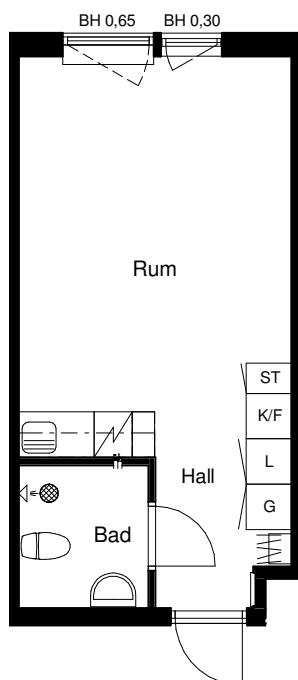

1 RUM, 26 M²

LÄGENHETSNR: 0901, 0903, 0905, 0907, 0909, 1013,
1015, 1017, 1019, 1021, 1113, 1115,
1117, 1119, 1121, 1213, 1215, 1217,
1219, 1221, 1313, 1315, 1317, 1319,
1321

FÖRKLARINGAR

-  Garderob
-  Linneskåp
-  Städskåp
-  Kyl/Frys
-  Spis
-  Kapphylla
- BH Bröstningshöjd fönster

↑
ENTRÉ