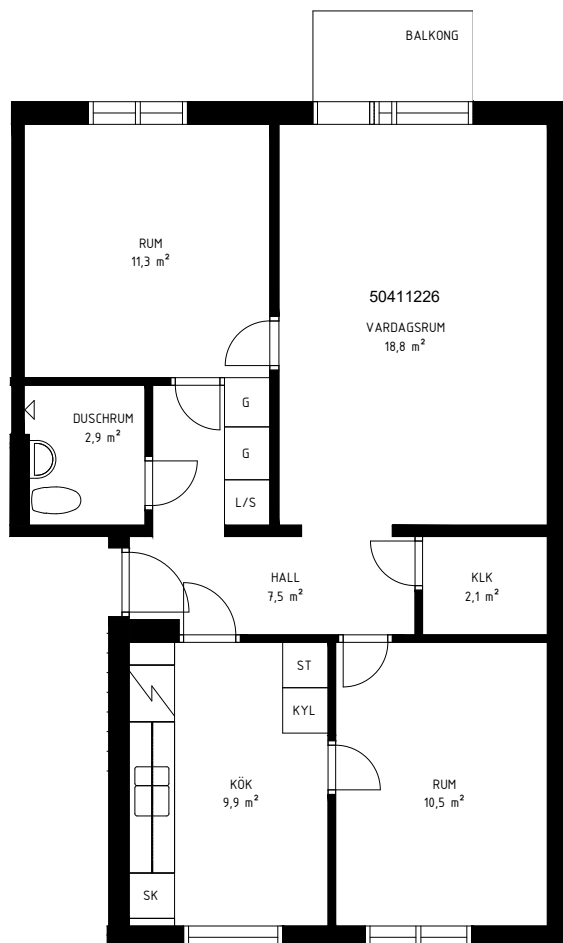

FAMILJEBOSTÄDER

Fastighet: 5041 - Ledarö 1
Adress: Lysviksgatan 10
Trappa:
Bostadsarea ca: 67 m²
Typ: Bostad 3 rum
Hyresobjekt: 50411226
Rum och kök: 3

Skala: 1:100

Med reservation för avvikelser avseende mått och fast inredning

Planritning

14

12

10

Sektion

Situationsplan

Lysviksgatan 10-14

Utskriftsdatum: 2025-04-02