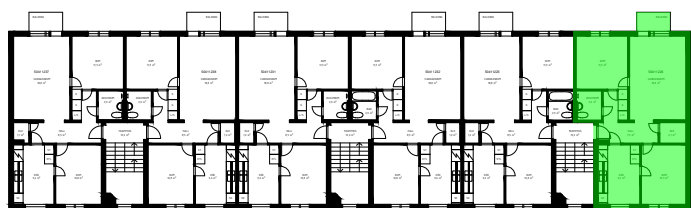

Planritning

14

12

10