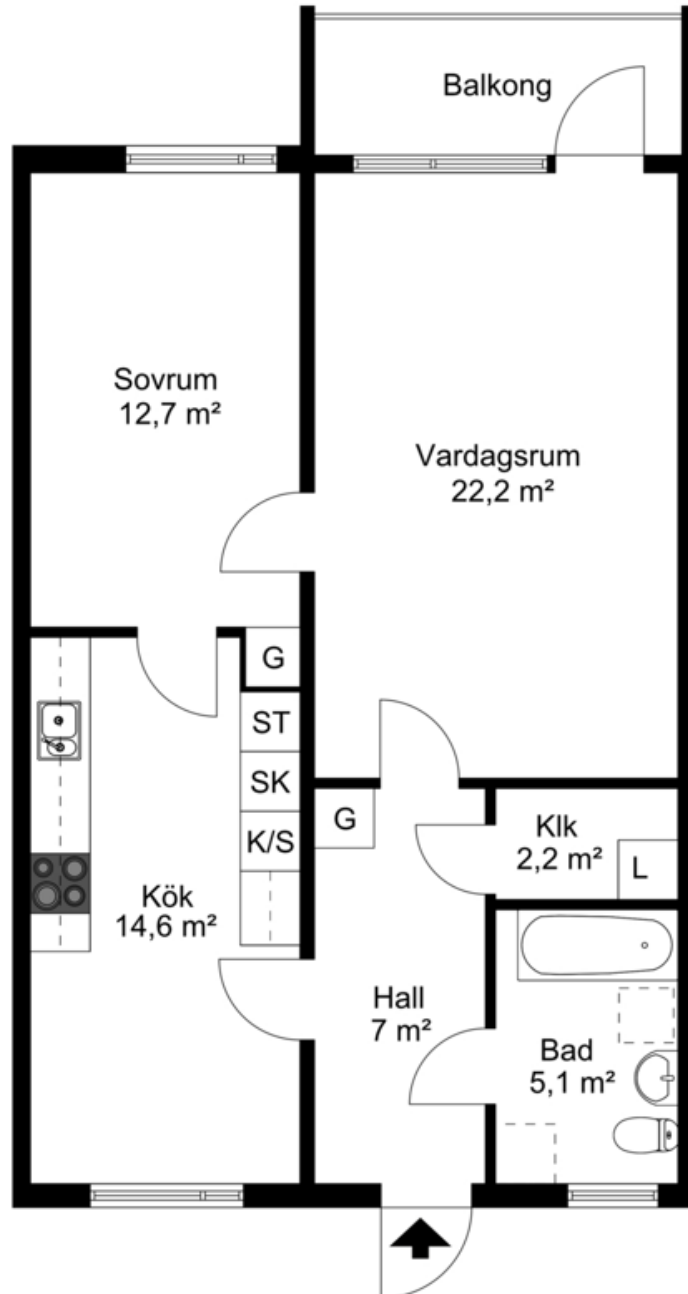

102-00014 Gillbostråket 15 lgh 1102 ca 65 kvm

Viss avvikelse kan förekomma. Skala och mått kan avvika från verkligheten.