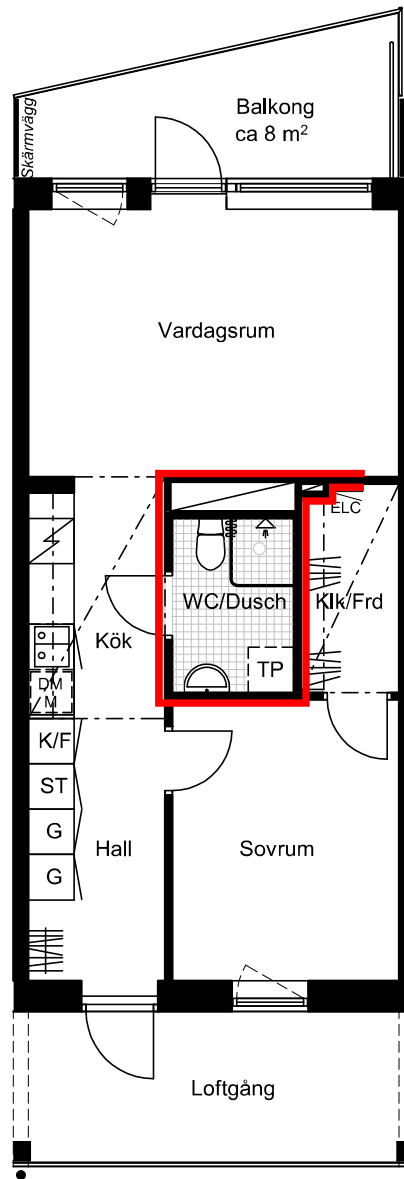

STORLEK : 2 RoK, 50 m²

2022-02-14

Infästning i **rödmarkerade** väggar samt kakelbeklädda väggar i WC/Dusch får ej ske med/genom borring, spik eller annan typ av likvärdig infästning.

Vid respektive strömbrytare och eluttag går eldragningar vertikalt ovan och under där infästning ej får ske.

SKALA 1:100 (A4)

Kyl/ Frys

Spis

Förberett för tvättpelare

Inklädnad/ undertak. Höjd ca 2,25 m där inget annat anges

Kylskåp

Städsåp

Elcentral

Frys

Garderob

Kapphylla

Förberett för diskmaskin/ micro i överskåp

Linneskåp

Klädstång i klädkammare/ förråd

RUMSHÖJD: ca 2,5 m
 BRÖSTNINGSHÖJD FÖNSTER: ca 60 cm