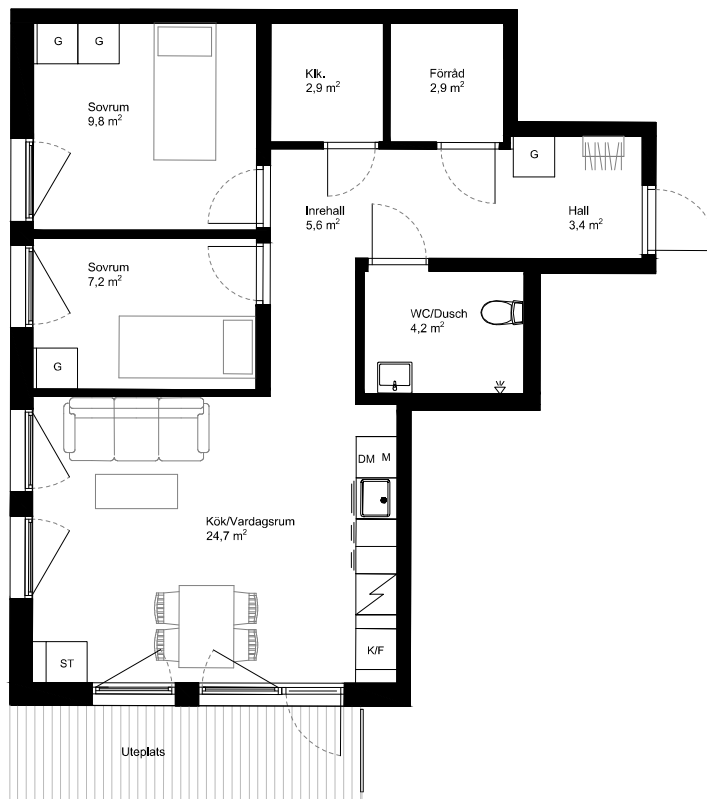

ADRESS: Himmelsbodavägen 28

LGH: 4-1004

VÅNING: 1

STORLEK:

YTA: 63,5 m<sup>2</sup>

### Förklaringar

 K/F	Kyl och Frys	 DM	Diskmaskin	 ST	Stüdsüp
 S	Spihäll	 KM	Kombimaskin	 G	Garderob
 Kapphylla		 Kinkler		 Trätroll	
 M	Möjlig plats för Mikro i överskåp				

0 1 2 3 4 5 m skala 1:100