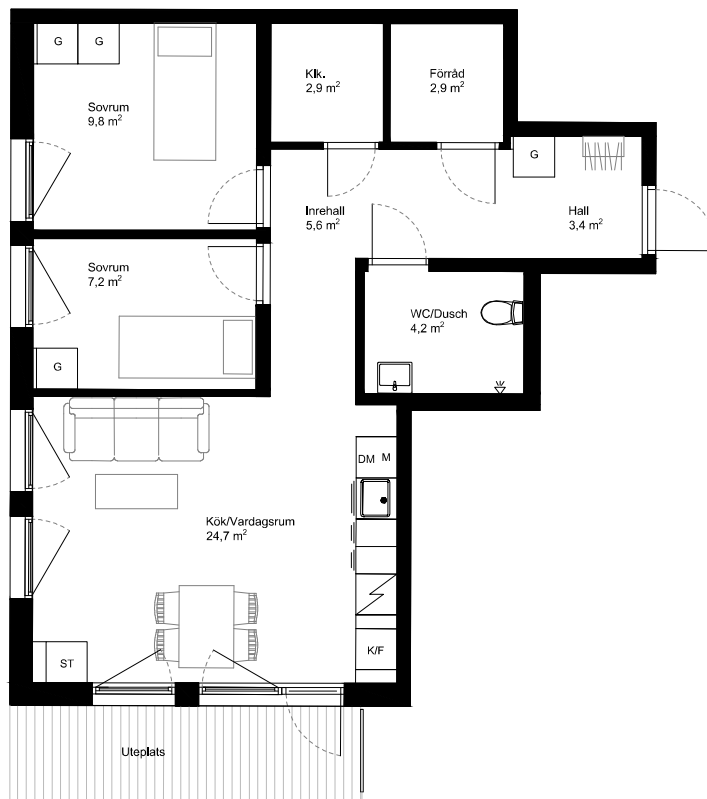

ADRESS: Himmelsbodavägen 26

LGH: 4-1004

VÅNING: 1

STORLEK:

YTA: 63,5 m²

Förklaringar

 K/F	Kyl och Frys	 DM	Diskmaskin	 ST	Stüdskep
 S	Spihäll	 KM	Kombimaskin	 G	Garderob
 Kapphylla		 Kinkler		 Trätroll	
 M	Möjlig plats för Mikro i överskep				

0 1 2 3 4 5 m skala 1:100