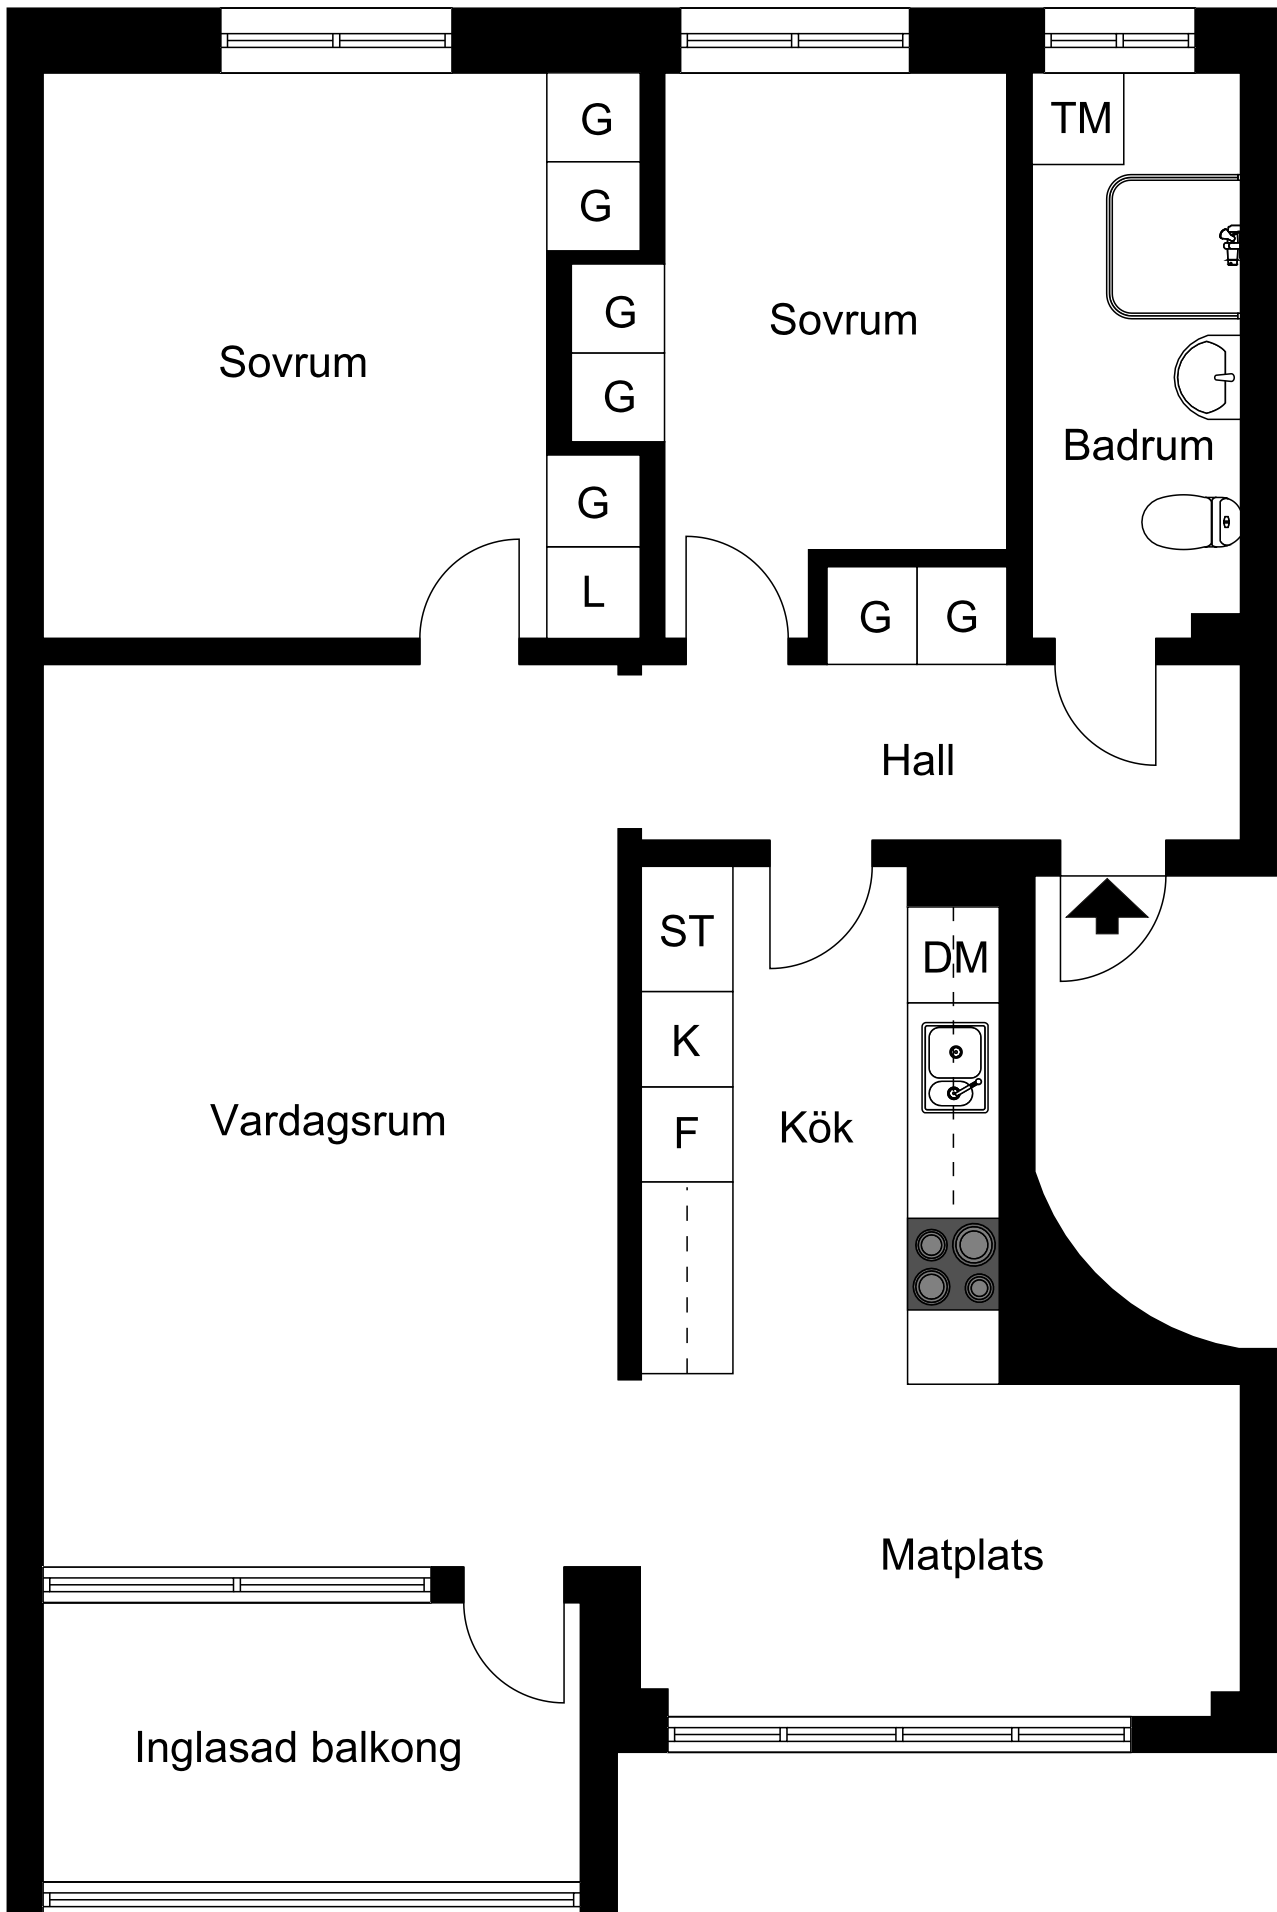

Fjärilstigen 13

Viss avvikelse kan förekomma. Skala och mått kan avvika från verkligheten.

3 rum & kök ca 86 m²

Fjärilstigen 13, Södertälje

Förklaring till planritning

- SPIS
- K KYL
- F FRYS
- G GARDEROB
- L LINNESKÅP
- DM DISKMASKIN
- TM TVÄTTMASKIN

Objektsnummer 6901-13692
Lägenhetsnummer 1102