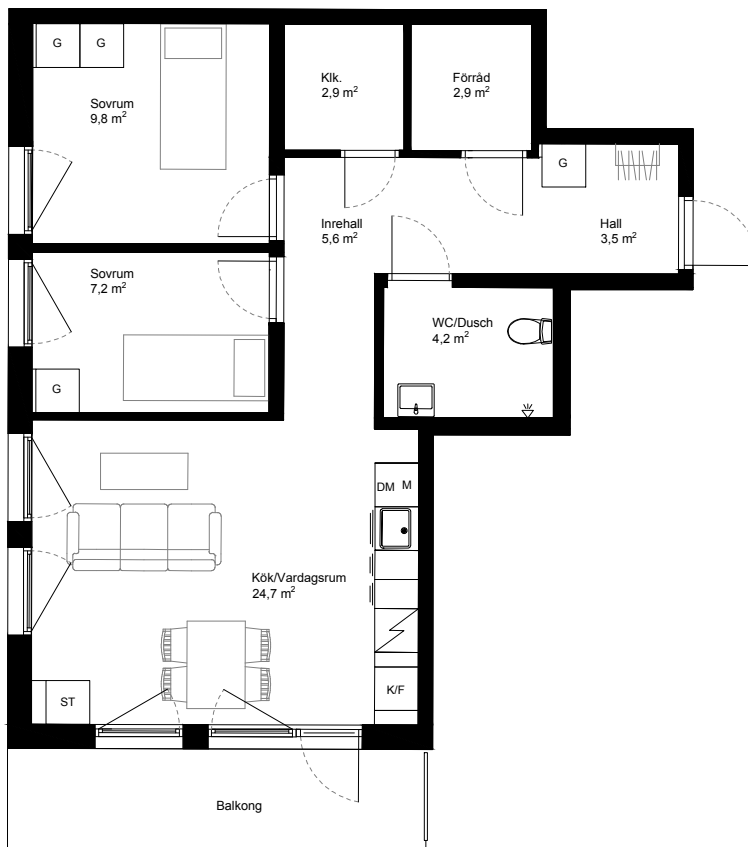

ADRESS: Himmelsbodavägen 26

LGH: 10-1106

VÅNING: 2

STORLEK: 3 ROK

YTA: 63,5 m²

Förklaringar

Kyl och Frys

Diskmaskin

Städskåp

Spishäll

Kombimaskin

Garderob

Kapphylla

Kinkler

Trätroll

Möjlig plats för
Mikro i överskåp

0 1 2 3 4 5 m skala 1:100