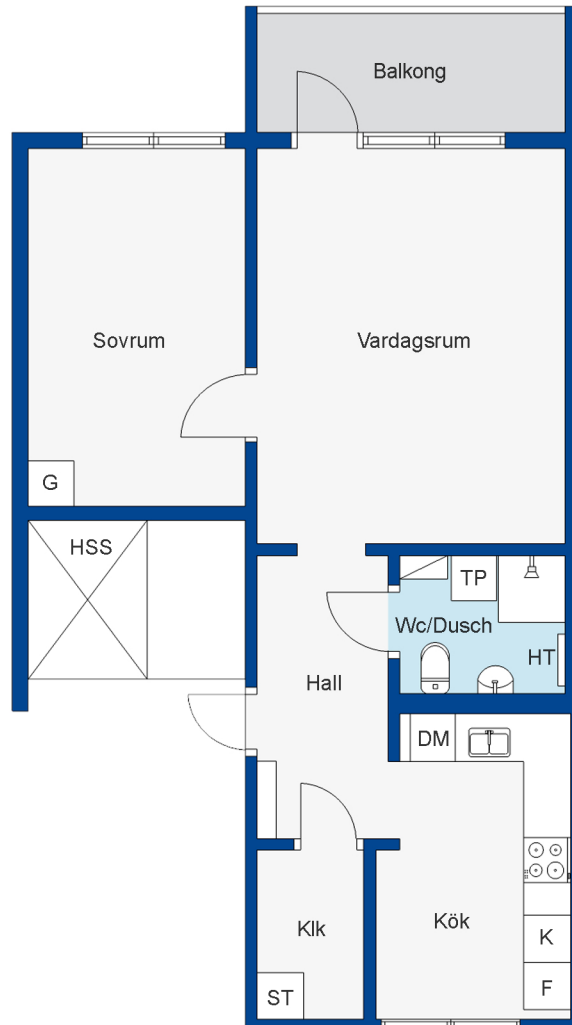

Stena Fastigheter

Fisksätra

2 rum och kök, 56,5 kvm

BEGREPP

KLK = klädkammare
FRD = förråd
TT = torktumlare
TM = tvättmaskin
DM = diskmaskin

ST = städsåp
K = kyl
F = frys
SK = skafferi
G = garderob

VÅNING

R = radhus
Bv = bottenvåning
1-9 = våningsplan

Notera att badkar/dusch kan avvika från lägenhetens faktiska utrustning. Även andra tryckfel och avvikelser kan förekomma.