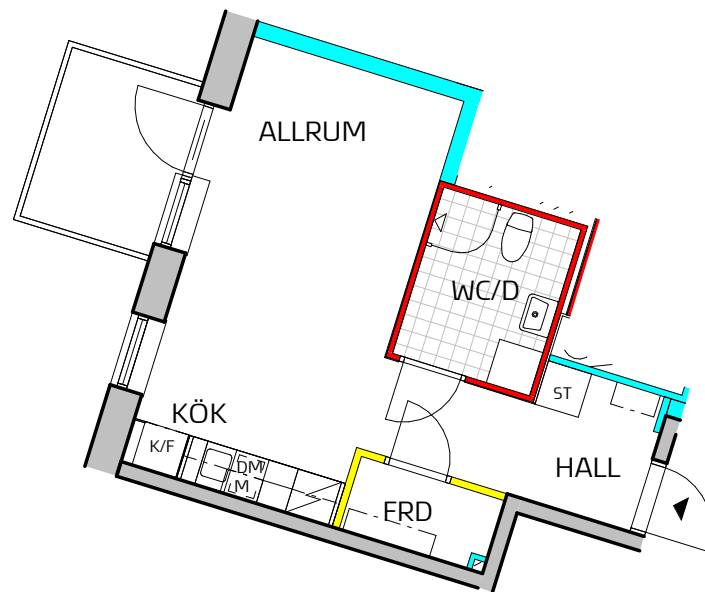

TINGSTORGET

LGH 13-1405

Storlek **1 rum och kök**

Yta **ca 30 m²**

Våning **4 tr**

- Massiv betong
- Dubbelgips
- Enkelgips
- Enkelgips, får ej borras, endast lim

SYMBOLFÖRKLARING

Symboler beskriver endast placering, ej form. Fönsterplaceringar och balkongdjup kan variera.

- K** Kyl
- F** Frys
- K/** Kyl / Frys
-  Spishäll / Ugn
- M** Förberett för Micro
- G** Garderob
- ST** Städ
- DM** Förberett för Diskmaskin
- TM** Förberett för Tvättmaskin - Kombimaskin
-  Kapphylla
-  Lokal sänkning av undertak