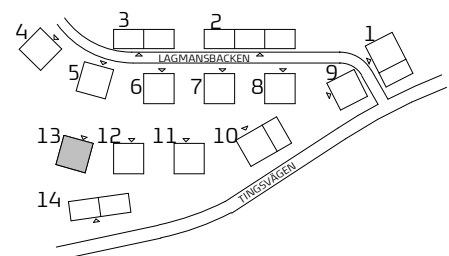

ORIENTERINGSFIGUR

ARKITEMA ARCHITECTS

Preliminärt bofaktablad med reservation för ändringar.

Rätt till ändringar förbehålles.

Datum: 2019-08-30