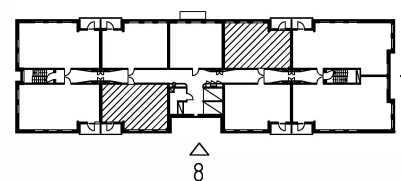

1 ROK, 50m²

vån 01	199	204
vån 03		222
vån 04	226	
vån 05	235	240
vån 06	244	249
vån 07	253	258
vån 08	262	267
vån 09	271	276
vån 10	280	285
vån 11	289	294

FÖRKLARINGAR

KL	Klinkergolv	K/F	Kyl/Frys	e	eluttag
PA	Parkettgolv	L	Linneskåp	b	bredband
LI	Linoleum	ST	Städsåp	TV	kabel-TV (Comhem)
(KL)	Klinkergolv som tillval	G	Garderob		
-----	Fondvägg	SK	Högsåp alt. över- och undersåp		
		(DM)	Plats för diskmaskin		
		(TP)	Plats för tvåttpelare		
		(VS)	Plats för värdesåp som tillval		
		(G)	Plats för garderob som tillval		