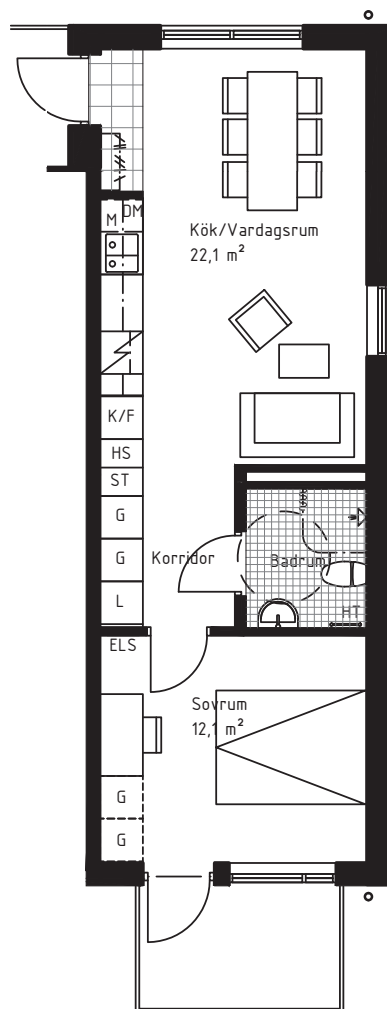

Hyresrätter

Handfatet

2 RoK, ca 43 m²

Lägenheter:

9:1205 9:1305

9:1405

Teckenförklaring

G	Garderob	ST	Städ	M	Överskåp med plats för micro	ELS	Elskåp
K/F	Kyl/Frys	L	Linneskåp	DM	Diskmaskin under bänk	KLK	Klädkammare
HS	Högsåp	Spis	Spis	Hatthylla		HT	Handdukstork