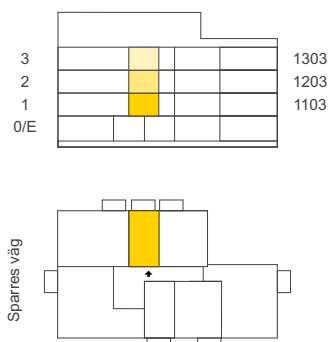

1 rok

24 kvm

2021-11-08

Våning: 1, 2, 3
Lägenhetsnr:
1103, 1203, 1303

Takhöjd 2,5 m, om inget annat anges.
I lägenheten monteras vattenburna radiatorer.
Balkong i anslutning till kök och vardagsrum.

Skala 1:100

Teckenförklaringar

BH	Bröstningshöjd
DM	Diskmaskin
FRD	Förråd
G	Garderob
GB	Garderob med backar
K/F	Kyl/frys
KM	Kombitvättmaskin
L	Linneskåp
ST	Städsåp

Lägenhetens placering i huset

Pilen visar entré till lägenheten

Översiktsfigur

Vi förbehåller oss rätten till ändringar i utförande.
Lägenhetens totala boarea är avrundad till närmaste heltal.
Lägenheten är uppmätt på ritning och variation kan förekomma vid fysisk uppmätning.