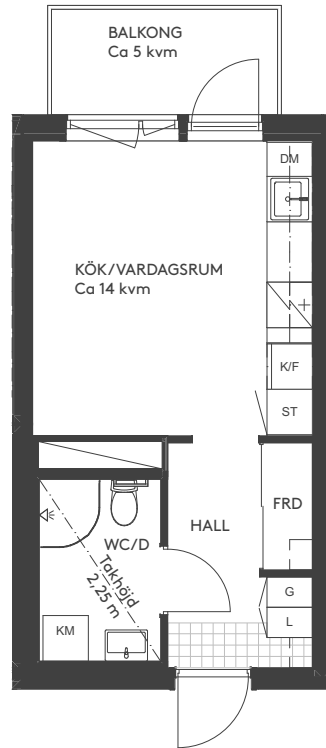

1 rok

24 kvm

2021-11-08

Våning: 1, 2, 3
Lägenhetsnr:
1103, 1203, 1303

Takhöjd 2,5 m, om inget annat anges.
I lägenheten monteras vattenburna radiatorer.
Balkong i anslutning till kök och vardagsrum.

Skala 1:100

Teckenförklaringar

BH	Bröstningshöjd
DM	Diskmaskin
FRD	Förråd
G	Garderob
GB	Garderob med backar
K/F	Kyl/frys
KM	Kombitvättmaskin
L	Linneskåp
ST	Städsåp

Lägenhetens placering i huset

Pilen visar entré till lägenheten

Översiktsfigur

Vi förbehåller oss rätten till ändringar i utförande.
Lägenhetens totala boarea är avrundad till närmaste heltal.
Lägenheten är uppmätt på ritning och variation kan förekomma vid fysisk uppmätning.