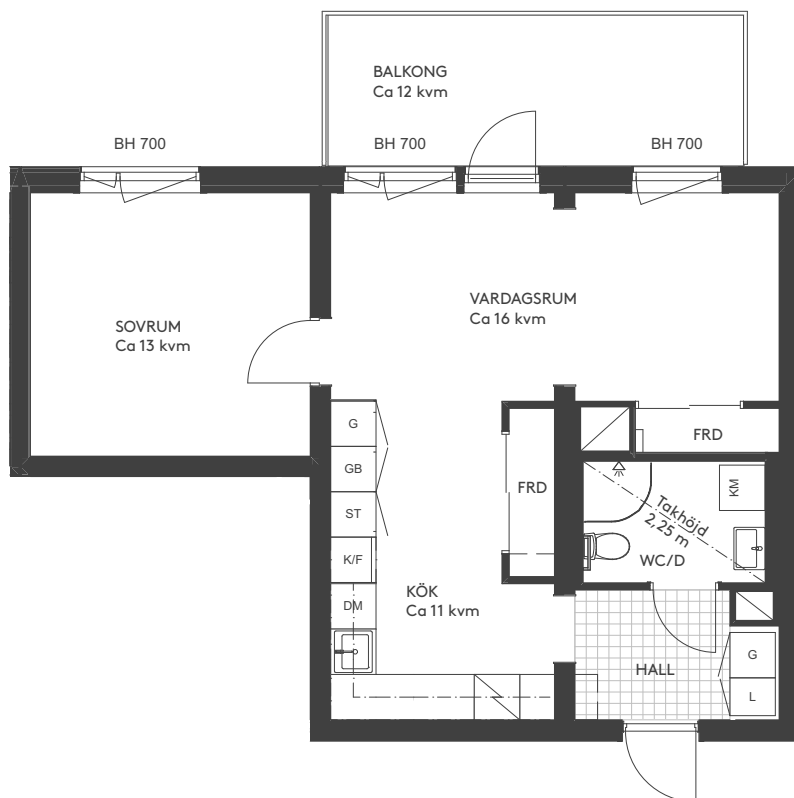

2 rok

54 kvm

2021-11-08

Våning: 0
Lägenhetsnr:
1003

Takhöjd 2,5 m, om inget annat anges.
I lägenheten monteras vattenburna radiatorer.
Uteplats i anslutning till kök och vardagsrum.

Skala 1:100

Teckenförklaringar

BH	Bröstningshöjd
DM	Diskmaskin
FRD	Förråd
G	Garderob
GB	Garderob med backar
K/F	Kyl/frys
KM	Kombitvättmaskin
L	Linneskåp
ST	Städsåp

Lägenhetens placering i huset

Pilen visar entré till lägenheten

Översiktsfigur

Vi förbehåller oss rätten till ändringar i utförande.
Lägenhetens totala boarea är avrundad till närmaste heltal.
Lägenheten är uppmätt på ritning och variation kan
förekomma vid fysisk uppmätning.

MAGNOLIA