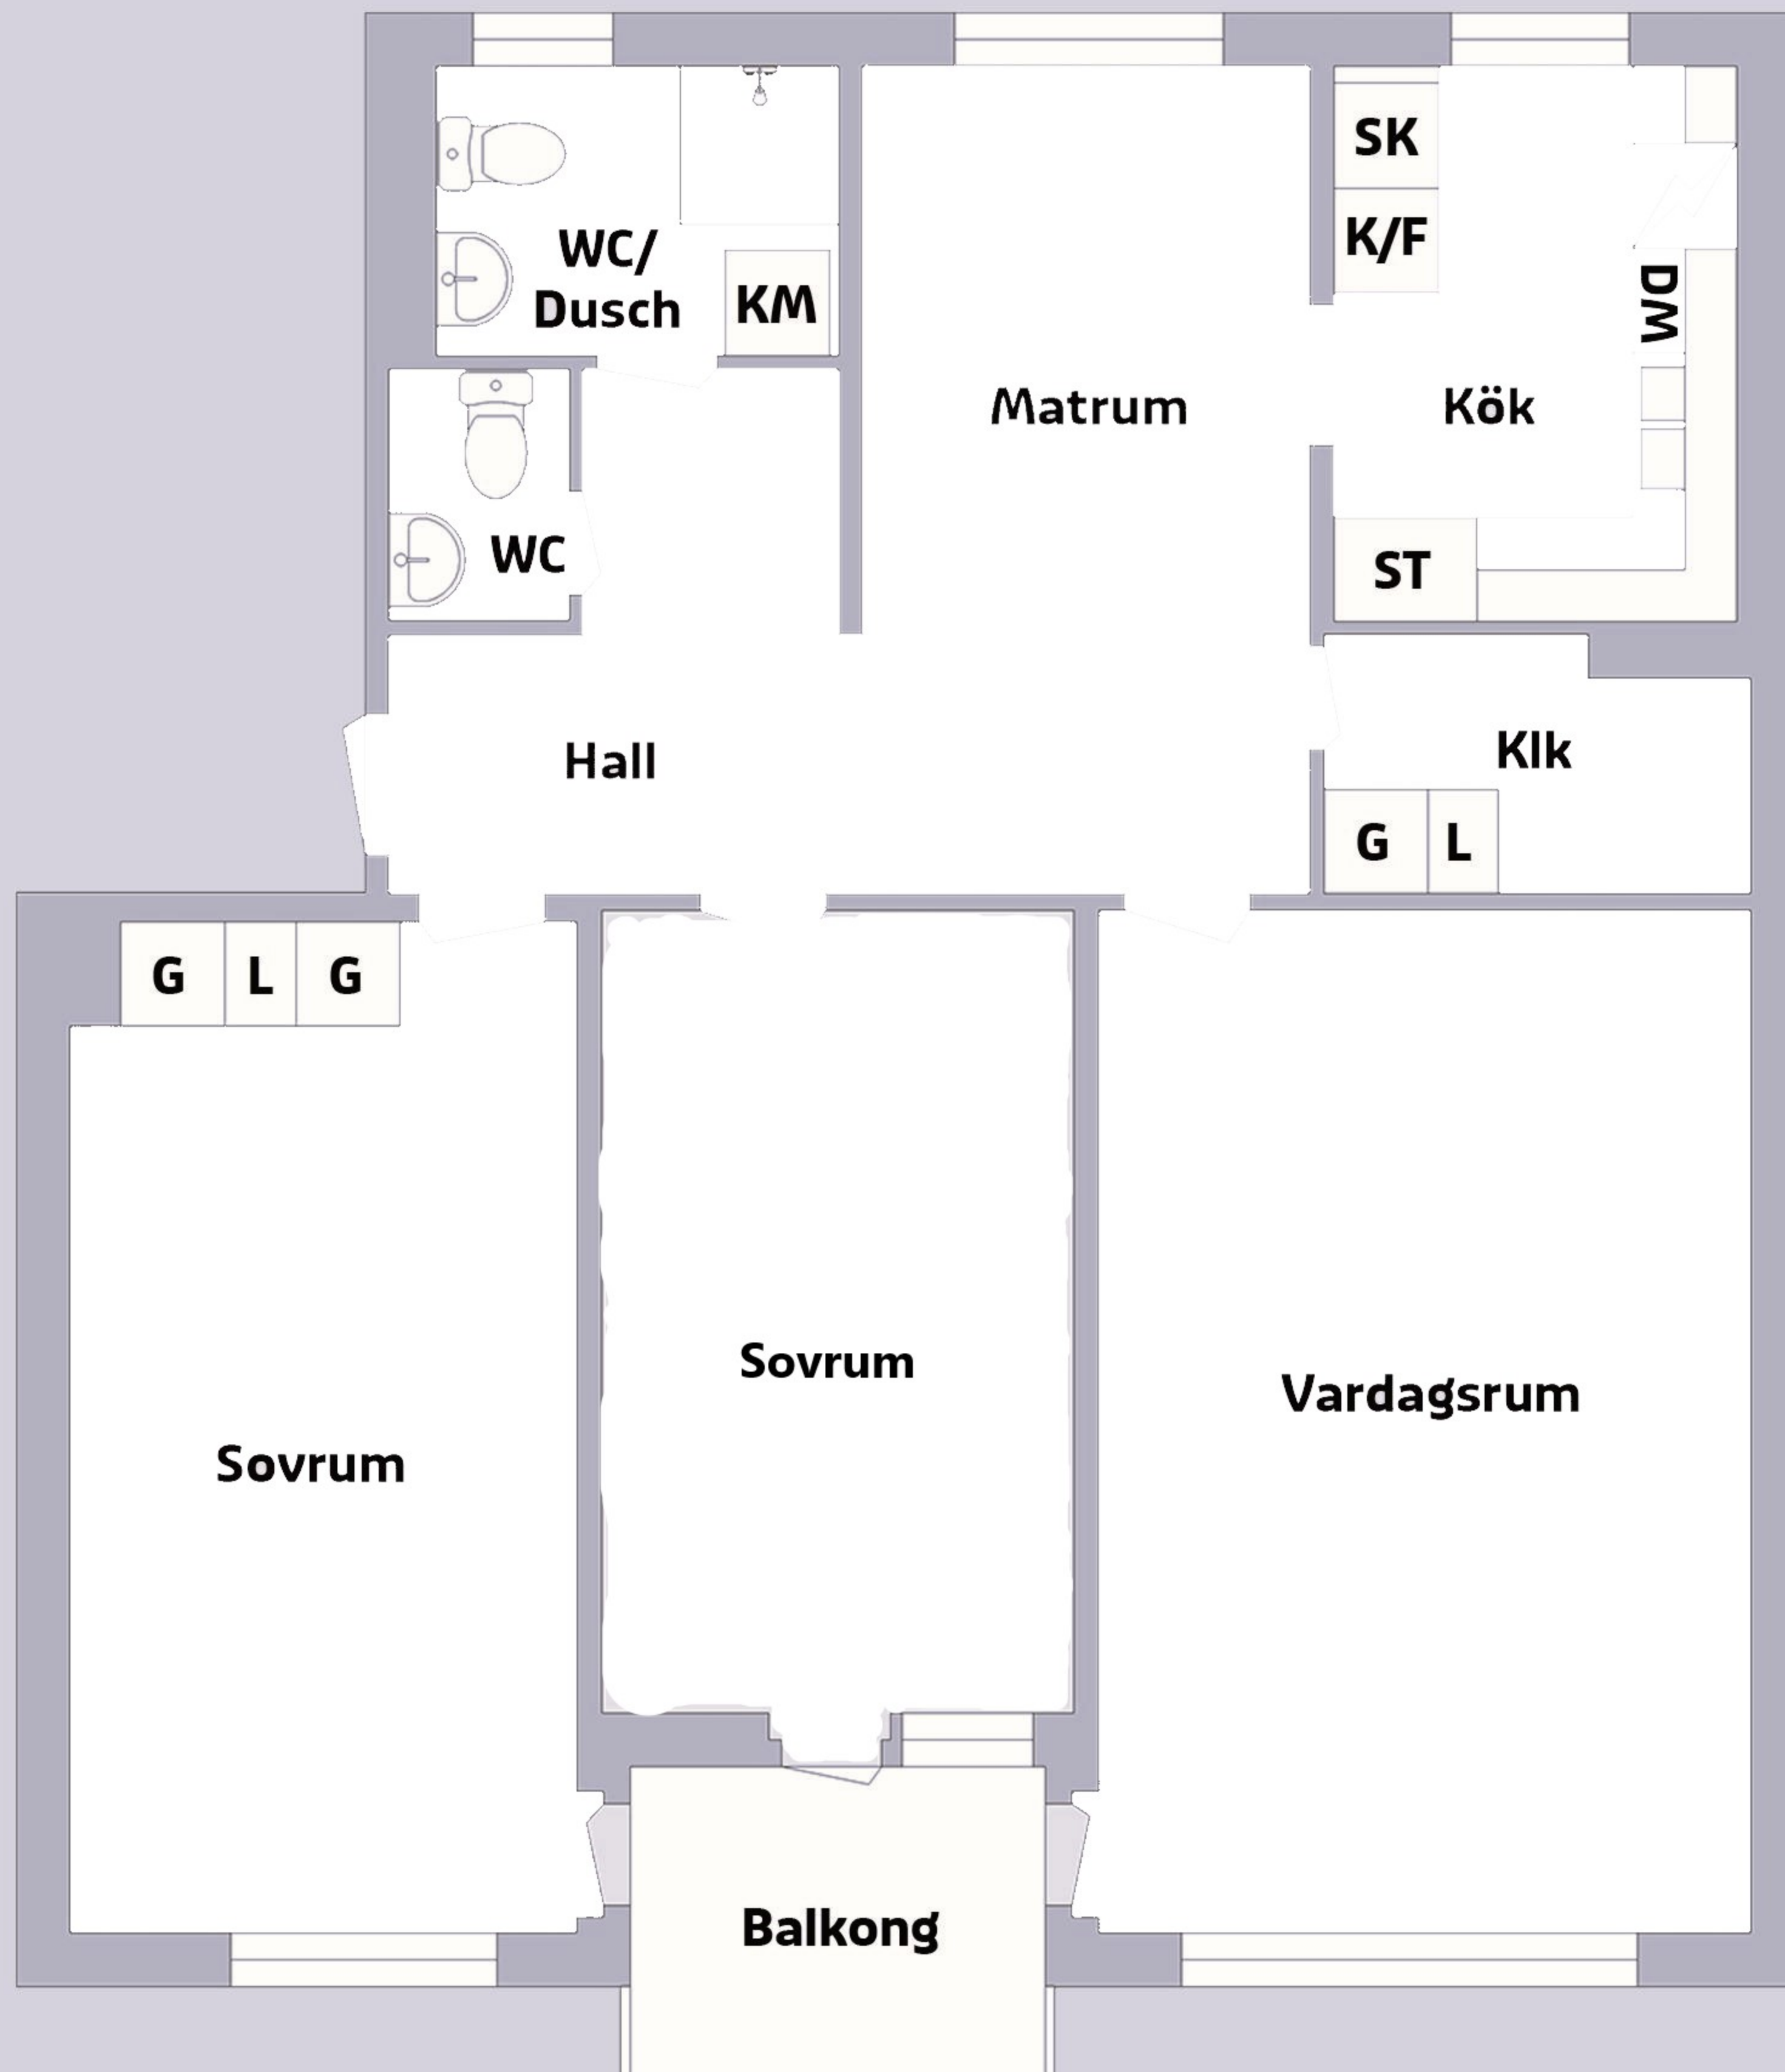

rikshem

3 rum & kök 88,2 m²

Törnrosavägen 14-18, Södertälje

Förklaring till planritning

- SPIS
- K/F KYL/FRYS
- G GARDEROB
- L LINNESKÅP
- SK SKAFFERI
- ST STÄDSKÅP
- DM DISKMASKIN
- KM KOMBIMASKIN

3 rum & kök 88,2 m²

Törnrosavägen 14-18, Södertälje

Förklaring till planritning

-  SPIS
-  K/F KYL/FRYS
-  G GARDEROB
-  L LINNESKÅP
-  SK SKAFFERI
-  ST STÄDSKÅP
-  DM DISKMASKIN
-  KM KOMBIMASKIN