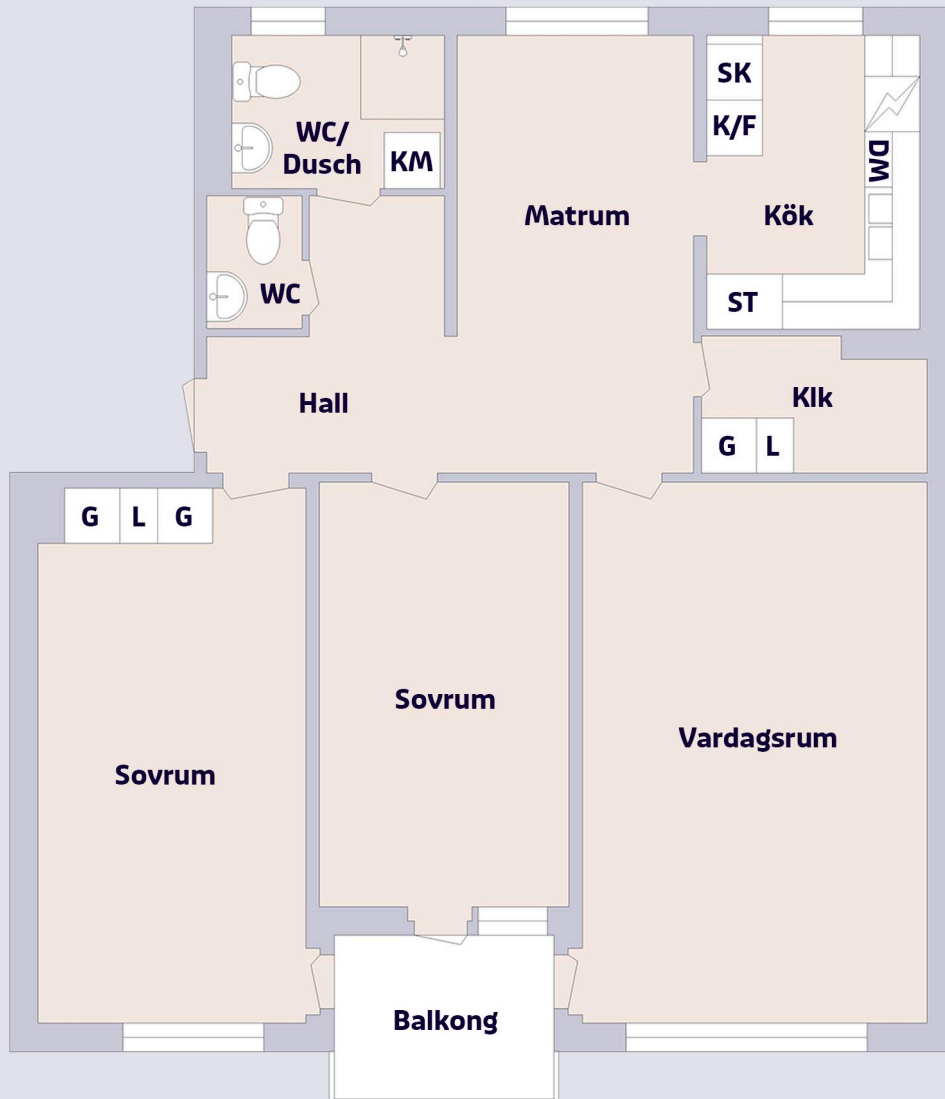

rikshem

3 rum & kök 88,2 m²

Törnrosavägen 14-18, Södertälje

Förklaring till planritning

- SPIS
- K/F KYL/FRYS
- G GARDEROB
- L LINNESKÅP
- SK SKAFFERI
- ST STÄDSKÅP
- DM DISKMASKIN
- KM KOMBIMASKIN

3 rum & kök 88,2 m²

Törnrosavägen 14-18, Södertälje

Förklaring till planritning

-  SPIS
-  K/F KYL/FRYS
-  G GARDEROB
-  L LINNESKÅP
-  SK SKAFFERI
-  ST STÄDSKÅP
-  DM DISKMASKIN
-  KM KOMBIMASKIN