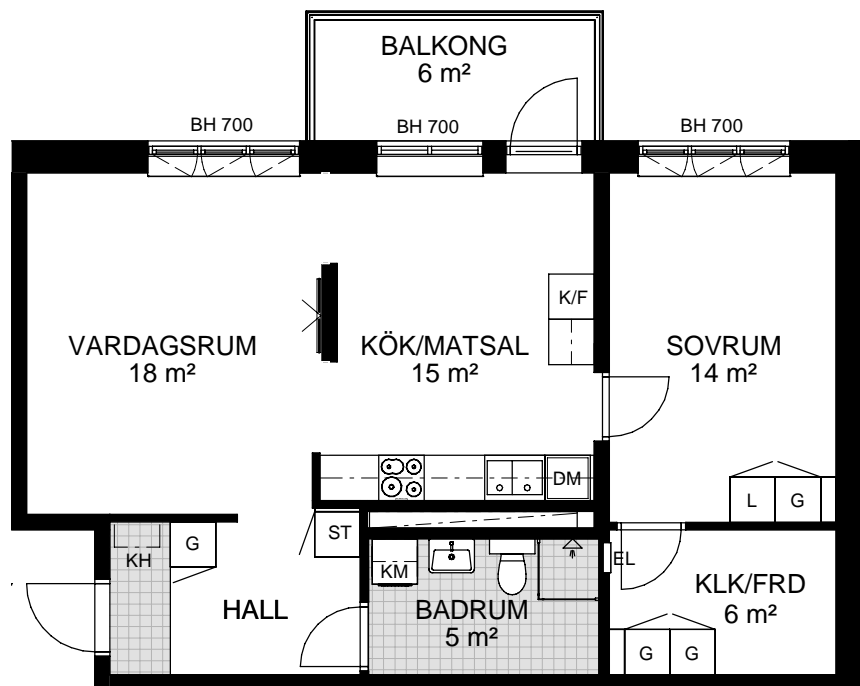

Kv. Ciderhusen

Steninge, Sigtuna

Mejeriets väg 7

2 RoK ca 68 m²

Lägenhetsnummer:

2-1103

3-1103

4-1103

2-1203

3-1203

4-1203

FÖRKLARINGAR

G GARDEROB

L LINNESKÅP

ST STÅDSKÅP

FRD FÖRRÅD

PLAN 14

PLAN 13

PLAN 12

PLAN 11

PLAN 10

0 1 2 3 4 5

SKALA 1:100

NREP