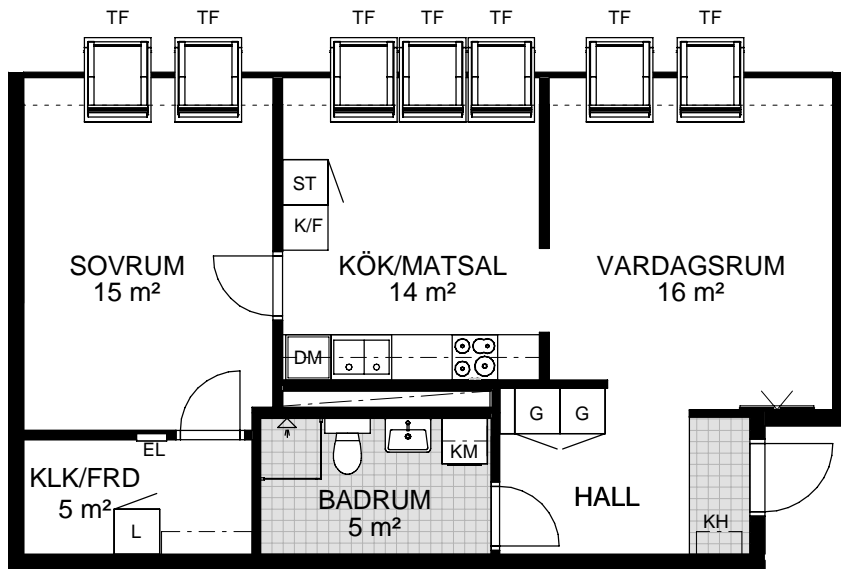

Kv. Ciderhusen

Steninge, Sigtuna

Mejeriets väg 7

2 RoK ca 61 m²

Lägenhetsnummer:

2-1302

3-1302

4-1302

FÖRKLARINGAR

G GARDEROB
L LINNESKÅP
ST STÅDSKÅP
FRD FÖRRÅD
KLK KLÄDKAMMARE

K KYL
F FRYSS
K/F KYL/FRYSS
HS HÖGSKÅP
KM KOMBINERAD TVÄTT-
OCH TORKMASKIN

TF TAKFÖNSTER
DM DISKMASKIN
KH KAPPHYLLA
EL ELCENTRAL/IT
BH BRÖSTNINGSHÖJD
(UNDERKANT FÖNSTER)

--- TAKHÖJD UNDER 1900 MM
SKJUTDÖRR
TV-UTTAG VID GOLV
KLINKERGOLV
SPIS OCH UGN

PLAN 14
PLAN 13
PLAN 12
PLAN 11
PLAN 10

0 1 2 3 4 5
SKALA 1:100

NREP