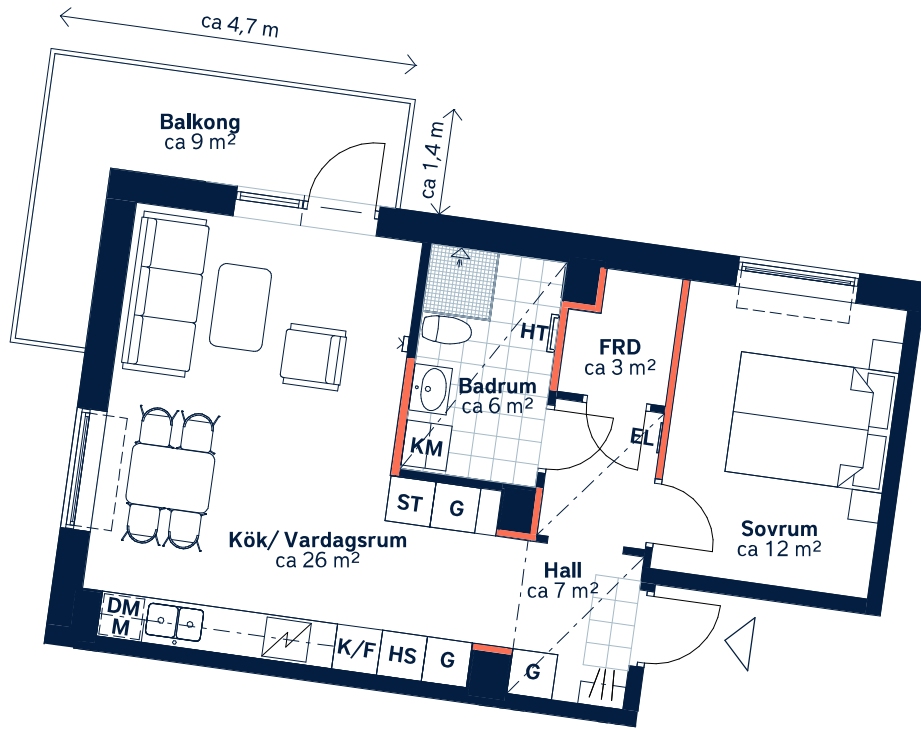

BOFAKTABLAD

Älta Torg Kv.1 - Älta, Nacka

Ej lämplig vägg att borra i på grund av el/rör-installationer och brandskydd.

SKALA 1 : 100 (A4)

<p>LÄGENHETSNUMMER: 4014</p>	<p>BOAREA: (CIRKA) 53m²</p>	<p>ANTAL RUM OCH KÖK: 2</p>																
<p>ORIENTERINGSVY <i>Uppifrån</i></p>	<p>FASADVY <i>Vy från Hallongatan</i></p>	<p>FÖRKLARINGAR</p> <table border="0"> <tr> <td>G Garderob</td> <td>HS Högskåp</td> </tr> <tr> <td>ST Städsåp</td> <td> Hatthylla</td> </tr> <tr> <td> Spishäll</td> <td> Klinker</td> </tr> <tr> <td>K/F Kyl/frys</td> <td> Öppningsbart pivåfönster</td> </tr> <tr> <td>DM Diskmaskin</td> <td> Multimediauttag</td> </tr> <tr> <td>M Mikrovågsugn</td> <td>EL Elcentral</td> </tr> <tr> <td>KM Kombimaskin</td> <td> Sänkt undertak</td> </tr> <tr> <td>HT Handdukstork</td> <td>FRD Förråd</td> </tr> </table>	G Garderob	HS Högskåp	ST Städsåp	Hatthylla	Spishäll	Klinker	K/F Kyl/frys	Öppningsbart pivåfönster	DM Diskmaskin	Multimediauttag	M Mikrovågsugn	EL Elcentral	KM Kombimaskin	Sänkt undertak	HT Handdukstork	FRD Förråd
G Garderob	HS Högskåp																	
ST Städsåp	Hatthylla																	
Spishäll	Klinker																	
K/F Kyl/frys	Öppningsbart pivåfönster																	
DM Diskmaskin	Multimediauttag																	
M Mikrovågsugn	EL Elcentral																	
KM Kombimaskin	Sänkt undertak																	
HT Handdukstork	FRD Förråd																	

Generell golvbeläggning om inget annat anges: ekparkett, 3-stav.

Takhöjd ca 2,6 meter om inget annat anges. Takhöjd vid sänkt undertak ca 2,3 meter. Väggsåp ovan KM.

Den angivna lägenhetsstorleken kan skilja sig från summan av rummens enskilda areor då samtliga areor är avrundade, samt då den totala arean inkluderar innerväggar. Upprättad: 2024-02-27 - Wallenstam förbehåller sig rätten till ändringar.