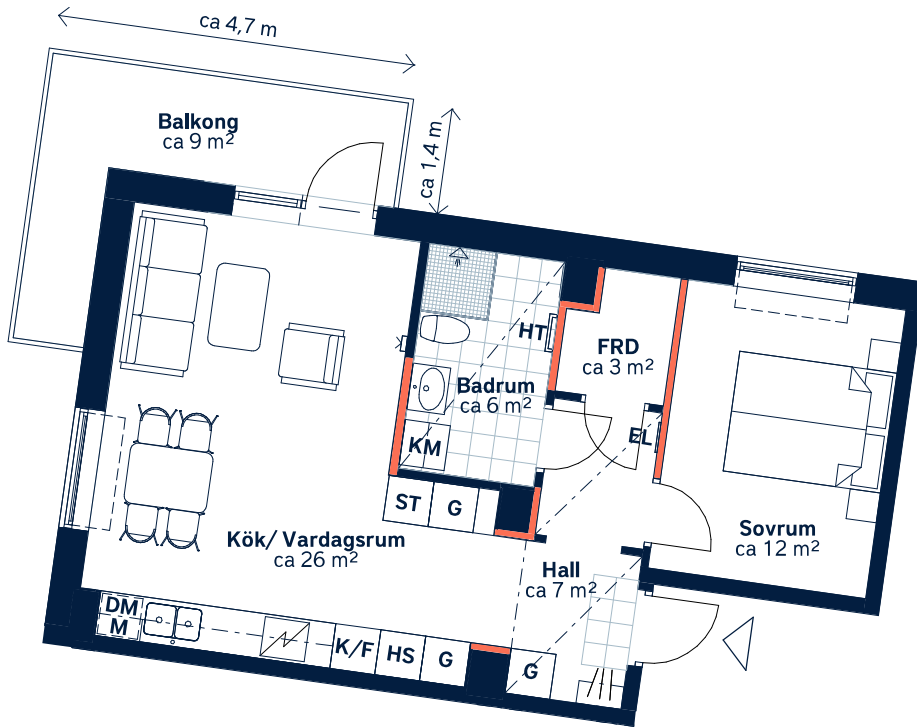

BOFAKTABLAD

Älta Torg Kv.1 - Älta, Nacka

Ej lämplig vägg att borra i på grund av el/rör-installationer och brandskydd.

SKALA 1 : 100 (A4)

<p>LÄGENHETSNUMMER: 4009</p>	<p>BOAREA: (CIRKA) 53m²</p>	<p>ANTAL RUM OCH KÖK: 2</p>																
<p>ORIENTERINGSVY <i>Uppifrån</i></p>	<p>FASADVY <i>Vy från Hallongatan</i></p>	<p>FÖRKLARINGAR</p> <table border="0"> <tr> <td>G Garderob</td> <td>HS Högskåp</td> </tr> <tr> <td>ST Städsåp</td> <td> Hatthylla</td> </tr> <tr> <td> Spishäll</td> <td> Klinker</td> </tr> <tr> <td>K/F Kyl/frys</td> <td> Öppningsbart pivåfönster</td> </tr> <tr> <td>DM Diskmaskin</td> <td> Multimediauttag</td> </tr> <tr> <td>M Mikrovågsugn</td> <td>EL Elcentral</td> </tr> <tr> <td>KM Kombimaskin</td> <td> Sänkt undertak</td> </tr> <tr> <td>HT Handdukstork</td> <td>FRD Förråd</td> </tr> </table>	G Garderob	HS Högskåp	ST Städsåp	Hatthylla	Spishäll	Klinker	K/F Kyl/frys	Öppningsbart pivåfönster	DM Diskmaskin	Multimediauttag	M Mikrovågsugn	EL Elcentral	KM Kombimaskin	Sänkt undertak	HT Handdukstork	FRD Förråd
G Garderob	HS Högskåp																	
ST Städsåp	Hatthylla																	
Spishäll	Klinker																	
K/F Kyl/frys	Öppningsbart pivåfönster																	
DM Diskmaskin	Multimediauttag																	
M Mikrovågsugn	EL Elcentral																	
KM Kombimaskin	Sänkt undertak																	
HT Handdukstork	FRD Förråd																	

Generell golvbeläggning om inget annat anges: ekparkett, 3-stav.

Takhöjd ca 2,6 meter om inget annat anges. Takhöjd vid sänkt undertak ca 2,3 meter. Väggsåp ovan KM.

Den angivna lägenhetsstorleken kan skilja sig från summan av rummens enskilda areor då samtliga areor är avrundade, samt då den totala arean inkluderar innerväggar. Upprättad: 2024-02-27 - Wallenstam förbehåller sig rätten till ändringar.