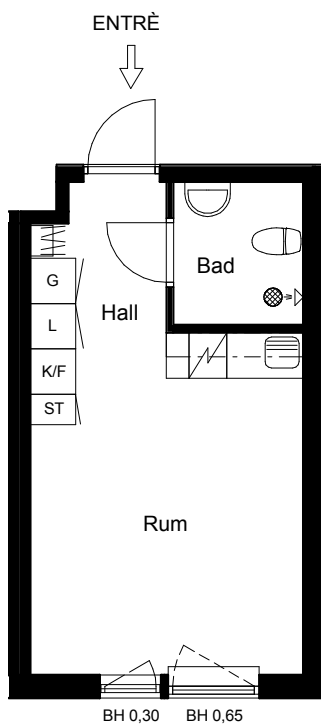

1 RUM, 23m²

LÄGENHETSNR: 1027, 1029, 1031, 1127, 1129, 1131,
1227, 1229, 1231, 1327, 1329, 1331

FÖRKLARINGAR

- G Garderob
- L Linneskåp
- ST Städskåp
- K/F Kyl/Frys
- ⚡ Spis
- ⌌ Kapphylla
- BH Bröstningshöjd fönster