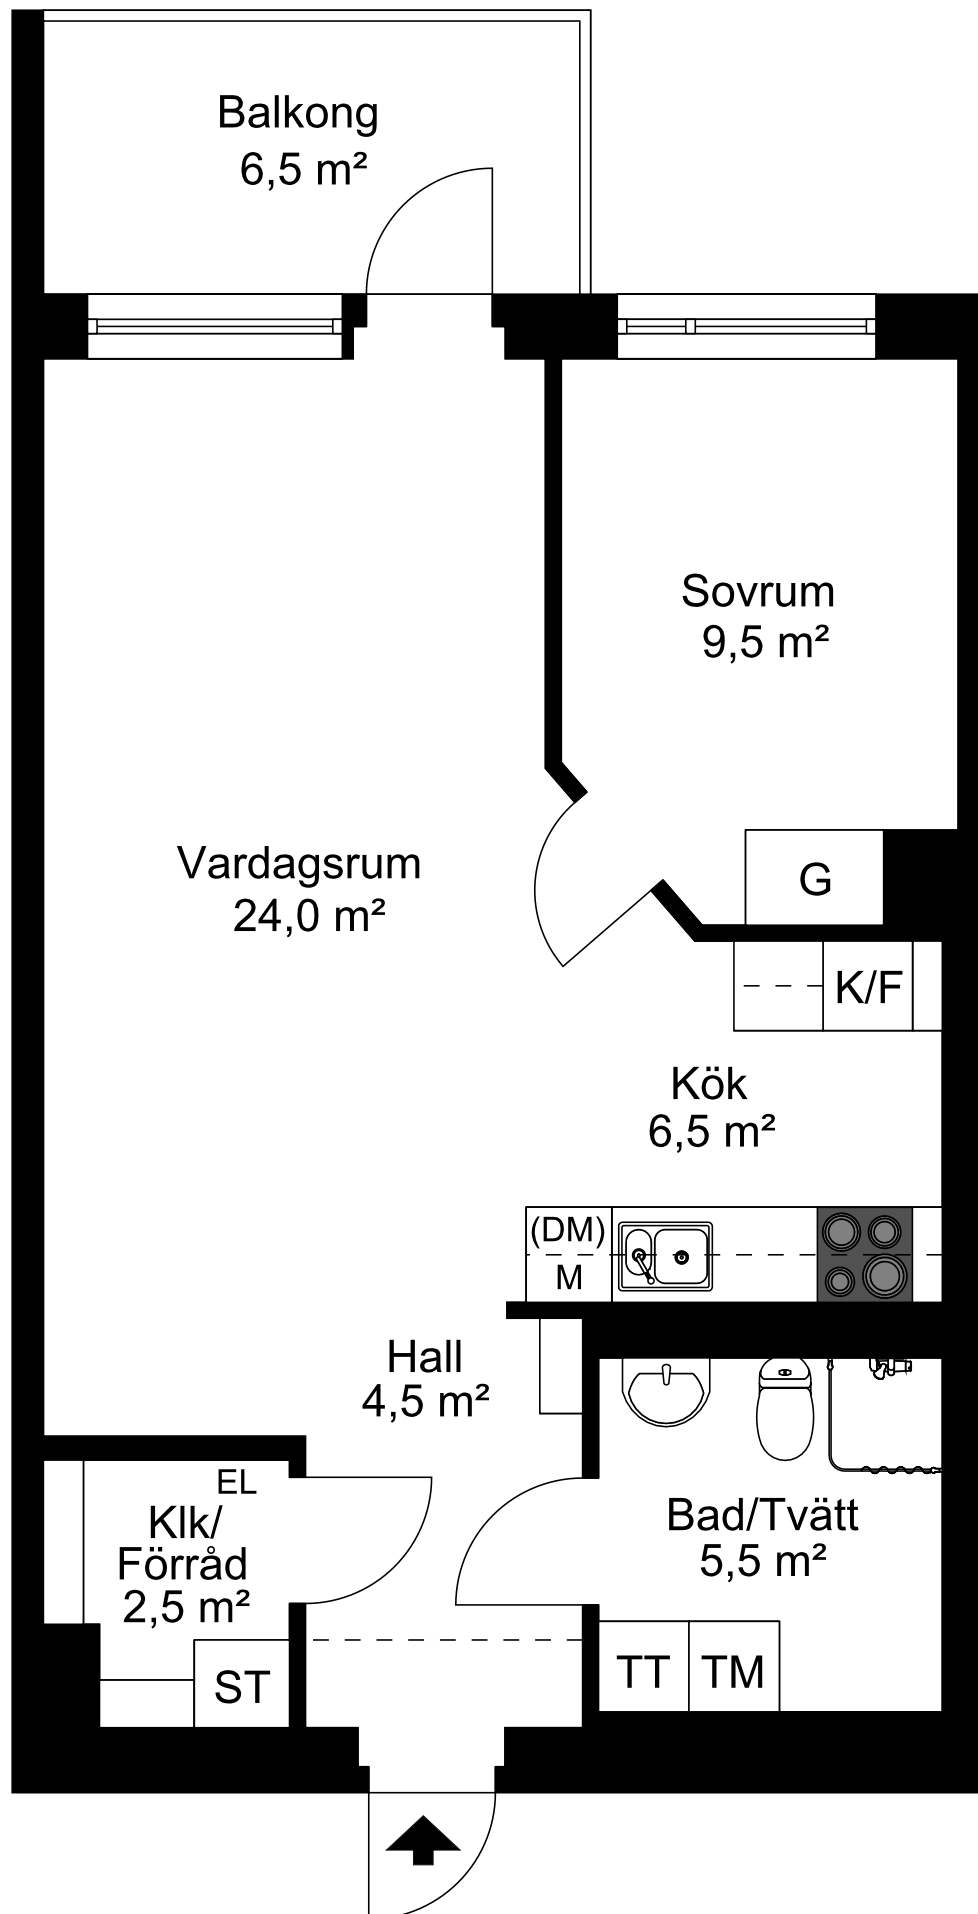

Karin Larssons Väg 3I

Viss avvikelse kan förekomma. Skala och mått kan avvika från verkligheten.

KV GALAMIDDAGEN & BANKETTEN

2 RoK, 55 m²

HUS A1

A11106
A11206
A11306
A11406

HUS A2

A21106
A21206
A21306
A21406

Skala 1:100

Teckenförklaring

(DM)	Plats för diskmaskin	TM	Plats för tvättmaskin
EL	Elcentral	TT	Plats för torktumlare
K	Kyl	KM	Plats för kombimaskin
F	Frys	EL	Elcentral
K/F	Kyl/frys	BH	Bröstningshöjd
G	Garderob		Takinklädnad takhöjd=2,3 m
ST	Städskåp		Hatthylla
TV	Förstärkt vägg		Väggskap
	Spis med ugn		Klädstång
(M)	Plats för mikro		