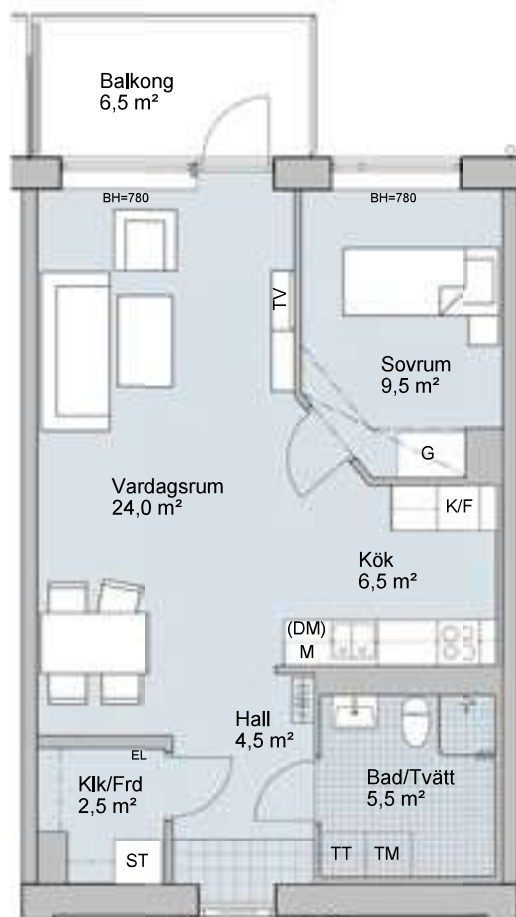

Karin Larssons Väg 3I

Viss avvikelse kan förekomma. Skala och mått kan avvika från verkligheten.

KV GALAMIDDAGEN & BANKETTEN

2 RoK, 55 m²

HUS A1

A11106
A11206
A11306
A11406

HUS A2

A21106
A21206
A21306
A21406

Skala 1:100

Teckenförklaring

(DM)	Plats för diskmaskin	TM	Plats för tvättmaskin
EL	Elcentral	TT	Plats för torktumlare
K	Kyl	KM	Plats för kombimaskin
F	Frys	EL	Elcentral
K/F	Kyl/frys	BH	Bröstningshöjd
G	Garderob		Takinklädnad takhöjd=2,3 m
ST	Städskåp		Hatthylla
TV	Förstärkt vägg		Väggskap
	Spis med ugn		Klädstång
(M)	Plats för mikro		