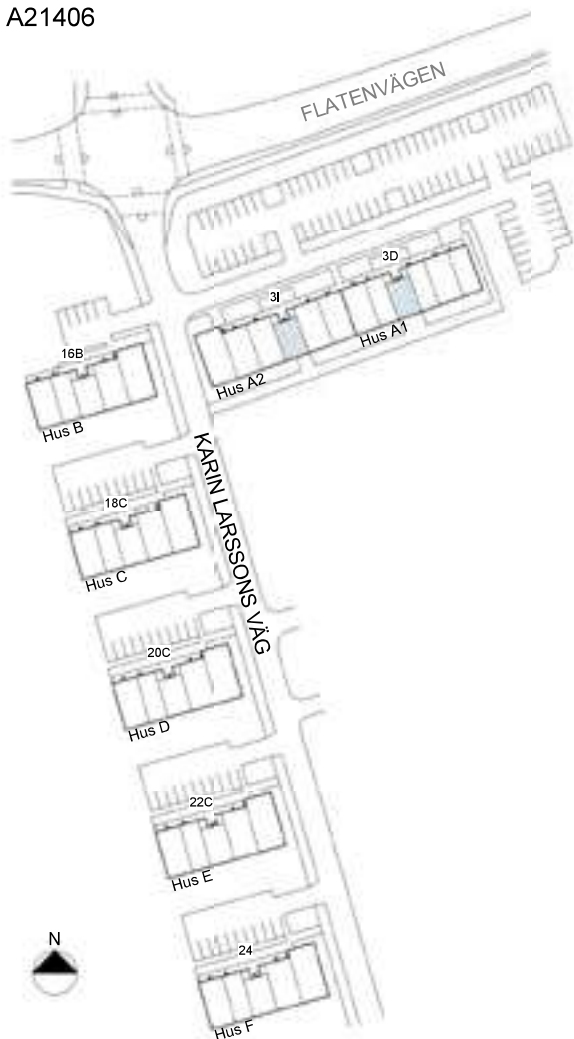

Karin Larssons Väg 3I

Viss avvikelse kan förekomma. Skala och mått kan avvika från verkligheten.

KV GALAMIDDAGEN & BANKETTEN

2 RoK, 55 m²

HUS A1

A11106
A11206
A11306
A11406

HUS A2

A21106
A21206
A21306
A21406

Skala 1:100

Teckenförklaring

(DM)	Plats för diskmaskin	TM	Plats för tvättmaskin
EL	Elcentral	TT	Plats för torktumlare
K	Kyl	KM	Plats för kombimaskin
F	Frys	EL	Elcentral
K/F	Kyl/frys	BH	Bröstningshöjd
G	Garderob		Takinklädnad takhöjd=2,3 m
ST	Städskåp		Hatthylla
TV	Förstärkt vägg		Väggskap
	Spis med ugn		Klädstång
(M)	Plats för mikro		